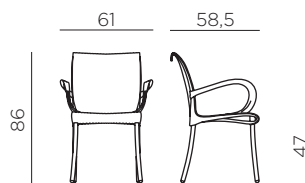

DAMA

design Raffaello Galiotto

Ref. 616

3,9

peso prodotto in kg / weight of product in kg

18
1,450 m³

imballo con film - pz e volume in m³
shrink-wrapped packing - pcs and volume in cbm

18 pz

pz su pallet / pcs on pallet

impilabile / stackable

IT Sedia con braccioli. Polipropilene fiberglass trattato anti-UV, colorato in massa e gambe in alluminio verniciato. Impilabile. Finitura opaca. Dotata di piedini antiscivolo.