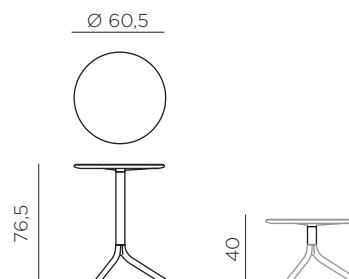

SPRITZ

design Raffaello Galiotto

Ref. 058

4,3	peso prodotto in kg / weight of product in kg
1 0,129 m³	imballo cartonato - pz e volume in m³ carton packing - pcs and volume in cbm
24 pz	pz su pallet / pcs on pallet

IT Tavolo con gamba centrale a 3 razze. Polipropilene fiberglass trattato anti-UV e colorato in massa. Smontabile. Finitura opaca. Dotato di piedini antiscivolo. Possibilità di doppia altezza: 40 cm / 76,5 cm.

EN Table with center column and 3 spokes. Uniformly colored fiberglass polypropylene resins with UV additives. Demountable. Matt finish. With non-slip feet. Double height option: 40 cm / 76,5 cm.

FR Table avec pied central à 3 branches. Polypropylène fiberglass traité anti-UV et coloré dans la masse. Démontable. Effet mat. Avec patins anti-dérapants. Option de double hauteur: 40 cm / 76,5 cm.

DE Tisch mit zentraler Säule und 3 Speichen. UV-beständigem fiberglass-Polypropylen, voll durchgefärbt. Demontierbar. Matt-Effekt. Mit rutschfesten Fußkappen. Optional: Doppelte Höhe 40 cm / 76,5 cm.

ES Mesa con pie central de 3 radios. Polipropileno fiberglass tratado anti-UV y teñido en masa. Desmontable. Efecto mate. Con tapones antideslizantes. Opción de doble altura: 40 cm / 76,5 cm.

PT Mesa com coluna central e 3 raios. Polipropileno fiberglass com tratamento anti-UV colorido na totalidade. Destacável. Acabamento fosco. Com pés antiderrapantes. Opção de dupla altura: 40 cm / 76,5 cm.