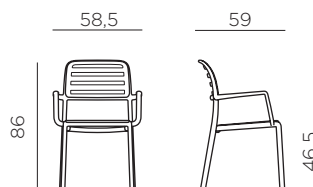

COSTA

design Raffaello Galiotto

Ref. 244

4,5

peso prodotto in kg / weight of product in kg

24
1,522 m³

imballo con film - pz e volume in m³
shrink-wrapped packing - pcs and volume in cbm

24 pz

pz su pallet / pcs on pallet

impilabile / stackable

IT Sedia monoblocco con braccioli. Polipropilene fiberglass trattato anti-UV e colorato in massa. Impilabile. Finitura opaca. Dotata di piedini anti-scivolo.