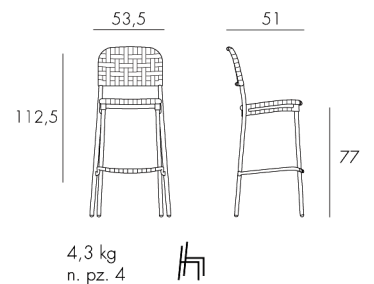

tested by:

4x4 pz

Sgabello impilabile da esterno con seduta in polipropilene trattato anti-UV e colorato in massa. Struttura in alluminio verniciato.

Stackable outdoor stool with seat made of polypropylene resins with UV additives and is uniformly colored. Structure in coated aluminum.

Tabouret haut pour l'extérieur, empilable, avec assise en polypropylène traité anti-UV et teinté dans la masse. Structure en aluminium vernis.

Stapelbar Barstuhl für den Außenbereich mit Sitzfläche aus UV-beständigem Polypropylen, voll durchgefärbt. Das Gestell ist aus pulverbeschichtetem Aluminiumrohr.

Taburete apilable para uso exterior con asiento en polipropileno tratado anti UV y teñido en masa. Estructura en aluminio pintado.

Banco de exterior empilhável com assento em resina de polipropileno com aditivos UV e cor uniforme. Estrutura em alumínio lacado.