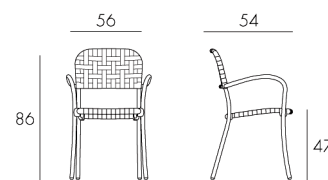

Aurora

design Raffaello Galiotto

YOUR OUTDOOR LIVING

Ref. 602

3,3 kg
n. pz. 24

tested by:

BIANCO
anodizzato argento
60250.00.000

ANTRACITE
anodizzato argento
60250.02.000