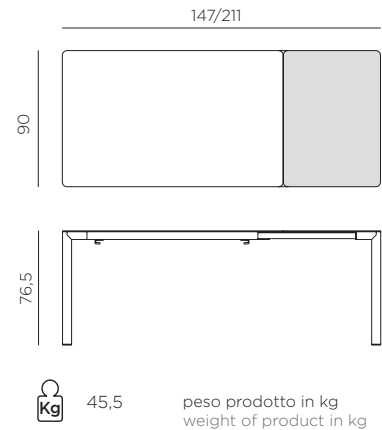

TEVERE LAM 147 EXT.

design Raffaello Galiotto

Ref. 493

IT Tavolo allungabile.

Materiale: piano laminato Materia HPL Solid Core. Struttura in alluminio verniciato. Dotato di piedini regolabili in gomma e agganci piano in resina poli-propilene fiberglass. Finitura opaca. I componenti in alluminio, gomma e resina sono riciclabili.

EN Extensible table.

Material: Solid Core HPL Materia laminate top. Frame in coated aluminum. Supplied with adjustable rubber feet and hooks for the fiberglass polypropylene resin top. Matt finish. Aluminium, rubber and resin components are recyclable.

FR Table extensible.

Matériau: plateau stratifié Materia HPL Solid Core. Structure en aluminium vernis. Équipé de pieds réglables en caoutchouc et de crochets, plateau en résine de polypropylène fiberglass. Effet mat. Les composants en aluminium, en caoutchouc et en résine sont recyclables.

DE Verlängerbarer Tisch.

Material: HPL-Laminat Materia Solid-Core-Platte. Gestell aus epoxiertem Aluminium. Mit verstellbaren Füßen aus Gummi und Tischflächenbefestigungen aus Fiberglass-Polypropylen ausgestattet. Matt-Effekt. Die Komponenten aus Aluminium, Gummi und Kunststoff sind recycelbar.

ES Mesa extensible.

Material: tablero de laminado Materia HPL Solid Core. Estructura en aluminio pintado. Monta tacos regulables de goma y enganches planos de resina de polipropileno fiberglass. Efecto mate. Los componentes de aluminio, goma y resina son reciclables.

* Posizionare in zone d'ombra - Position in shaded areas - Placer dans des zones ombragées - In schattigen Bereichen aufstellen - Colocar en zonas de sombra

Non lasciare sostanze oleose o acide sui piani laminati per evitare possibili residui permanenti - Do not leave oily or acidic substances on laminate tops to avoid possible permanent residue - Ne pas laisser de substances huileuses ou acides sur les plans stratifiés afin d'éviter d'éventuels résidus permanents - Keine öligen oder säurehaltigen Substanzen auf den Laminatflächen hinterlassen, um bleibende Rückstände zu vermeiden - No dejar sustancias aceitosas o ácidas sobre los tableros laminados para evitar posibles residuos permanentes

NARDI s.p.a.

36072 Chiampo (Vi) Italia - Via delle Stangà, 14 - Tel. +39 0444 422 100
www.nardioutdoor.com - info@nardioutdoor.com

made in italy