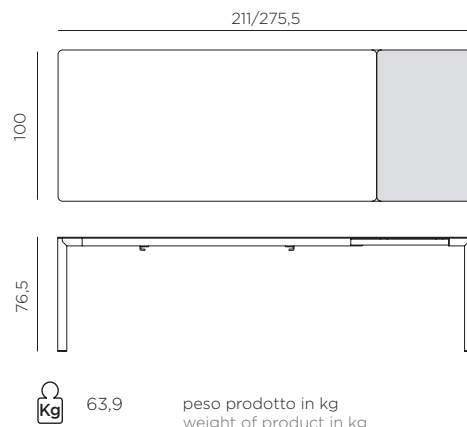

TEVERE LAM 210 EXT.

design Raffaello Galiotto

Ref. 495

IT Tavolo allungabile.

Materiale: piano laminato Materia HPL Solid Core. Struttura in alluminio verniciato. Dotato di piedini regolabili in gomma e agganci piano in resina poli-propilene fiberglass. Finitura opaca. I componenti in alluminio, gomma e resina sono riciclabili.

EN Extensible table.

Material: Solid Core HPL Materia laminate top. Frame in coated aluminum. Supplied with adjustable rubber feet and hooks for the fiberglass polypropylene resin top. Matt finish. Aluminium, rubber and resin components are recyclable.

FR Table extensible.

Matériau: plateau stratifié Materia HPL Solid Core. Structure en aluminium vernis. Équipé de pieds réglables en caoutchouc et de crochets, plateau en résine de polypropylène fiberglass. Effet mat. Les composants en aluminium, en caoutchouc et en résine sont recyclables.