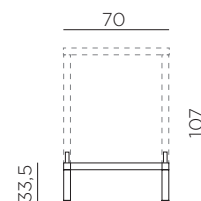

KIT CUBE 70 HIGH

design Raffaello Galiotto

Ref. 479

3,3

peso prodotto in kg
weight of product in kg1
0,016 m³imballo cartonato - pz e volume in m³
carton packing - pcs and volume in cbm

90 pz

pz su pallet
pcs on palletprodotto da montare
assembly requiredprodotto testato a norma da Catas
product tested by Catas

IT Sistema di rialzo per tavolo Cube 70 (da 75,5 cm a 107 cm). Materiale: alluminio verniciato. Montaggio facile e giuntura invisibile. Dotato di piedini regolabili.

FR Système de hauteur pour table Cube 70 (de 75,5 cm à 107 cm). Matériau: aluminium vernis. Installation facile et couture invisible. Vérins de réglage.

ES Accesorio de elevación de mesa Cube 70 (de 75,5 cm a 107 cm). Material: aluminio pintado. Montaje fácil y unión invisible. Tacos regulables.

EN Height Lifting System (from 75,5 cm to 107 cm) for Cube 70 Table. Material: coated aluminium. Easy assembly and non-visible joining. Adjustable height feet.

DE Untergestell für Tisch Cube 70 (von 75,5 cm bis 107 cm). Material: epoxiertem Aluminium. Einfache Installation und unsichtbare Naht. Höhenverstellbaren Füßen.

PT Sistema de elevação para mesa Cube 70 (de 75,5 cm a 107 cm). Material: alumínio pintado. Montagem fácil e união invisível. Pés ajustáveis.