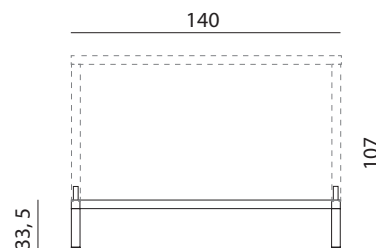

## KIT CUBE 140X80 HIGH

design Raffaello Galiotto

Ref. 469

-  3,5 peso prodotto in kg  
weight of product in kg
-  1 imballo cartonato - pz e volume in m<sup>3</sup>  
0,025m<sup>3</sup> carton packing - pcs and volume in cbm
-  90 pz pz su pallet  
pcs on pallet
-  prodotto da montare  
assembly required
-  prodotto testato a norma da Catas  
product tested by Catas

**IT** Sistema di rialzo per tavolo Cube 140x80 (da 75,5 cm a 107 cm). Materiale: alluminio verniciato. Montaggio facile e giuntura invisibile. Dotato di piedini regolabili.

**EN** Height Lifting System (from 75,5 cm to 107 cm) for Cube 140x80 Table. Material: coated aluminium. Easy assembly and non-visible joining. Adjustable height feet.

**FR** Système de hauteur pour table Cube 140x80 (de 75,5 cm à 107 cm). Matériau: aluminium vernis. Installation facile et couture invisible. Vérins de réglage.

**DE** Untergestell für Tisch Cube 140x80 (von 75,5 cm bis 107 cm). Material: epoxiertem Aluminium. Einfache Installation und unsichtbare Naht. Höhenverstellbaren Füßen.

**ES** Accesorio de elevación de mesa Cube 140x80 (de 75,5 cm a 107 cm). Material: aluminio pintado. Montaje fácil y unión invisible. Tacos regulables.

**PT** Sistema de elevação para mesa Cube 140x80 (de 75,5 cm a 107 cm). Material: alumínio pintado. Montagem fácil e união invisível. Pés ajustáveis.