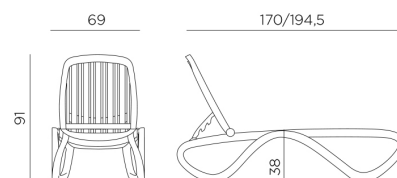

## Ref. 413

-  14,5 peso prodotto in kg  
weight of product in kg
-  18 3,102 m<sup>3</sup> imballo con film - pz e volume in m<sup>3</sup>  
shrink-wrapped packing - pcs and volume in cbm
-  18 pz pz su pallet  
pcs on pallet
-  prodotto testato a norma da Catas  
product tested by Catas
-  impilabile  
stackable
-  schienale reclinabile in 4 posizioni  
back reclining in 4 positions
-  dotato di rotelline e piedini antiscivolo  
with small wheels and non-slip feet