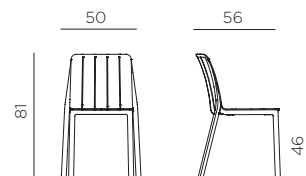

## Ref. 206

 4,3	peso prodotto in kg weight of product in kg
 6 0,416 m <sup>3</sup>	imballo cartonato - pz e volume in m <sup>3</sup> carton packing - pcs and volume in cbm
 24 pz	pz su pallet pcs on pallet
 6 pz	impilabile stackable
	prodotto testato a norma da Catas product tested by Catas

**IT** Sedia monoblocco senza braccioli.  
Materiale: polipropilene fiberglass\* trattato anti-UV e colorato in massa. Finitura opaca. Dotata di piedini antiscivolo. Resina riciclabile.

**EN** Monobloc chair without armrest.  
Material: uniformly colored fiberglass polypropylene resins\* with UV additives. Matt finish. With non-slip feet. Recyclable resin.