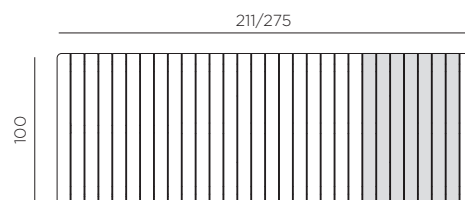

TEVERE 210 EXT.

design Raffaello Galiotto

Ref. 496

- 53 peso prodotto in kg
  weight of product in kg
- 1 imballo cartonato - pz e volume in m³
  0,352 m³ carton packing - pcs and volume in cbm
- 12 pz pz su pallet
  pcs on pallet
- prodotto da montare
  assembly required
- prodotto testato a norma da Catas
  product tested by Catas

IT Tavolo allungabile. 211-275 x 100 x 76,5h cm.
Materiale: piano in polipropilene fiberglass* trattato anti-UV e colorato in massa. Struttura in alluminio verniciato. Finitura opaca. Dotato di piedini regolabili. Resina riciclabile.

EN Extensible table. 211-275 x 100 x 76,5h cm.
Material: top in uniformly colored fiberglass polypropylene resins* with UV additives. Frame in coated aluminum. Matt finish. Adjustable height feet. Recyclable resin.

FR Table extensible. 211-275 x 100 x 76,5h cm.
Matériau: Matériau: plateau en polypropylène fiberglass* traité anti-UV et coloré dans la masse. Structure en aluminium vernis. Effet mat. Vérins de réglage. Résine recyclable.

DE Verlängerbarer Tisch. 211-275 x 100 x 76,5h cm.
Material: Tischplatte aus UV-beständigem fiberglass-Polypropylen*, voll durchgefärbt. Gestell aus epoxiertem Aluminium. Matt-Effekt. Höhenverstellbaren Füßen. Recyclebarer Kunststoff.

ES Mesa extensible. 211-275 x 100 x 76,5h cm.
Material: Material: tablero en polipropileno fiberglass* tratado anti-UV y teñido en masa. Estructura en aluminio pintado. Efecto mate. Tacos regulables. Resina reciclable.

PT Mesa extensível. 211-275 x 100 x 76,5h cm.
Material: Material: tampo em polipropileno fiberglass* com tratamento anti-UV colorido na totalidade. Estrutura em alumínio pintado. Acabamento fosco. Pés ajustáveis. Resina reciclável.

* È consigliabile posizionare in zona d'ombra - It is advisable to position in shaded areas - Il est conseillé de le placer dans des zones ombragées - Das Aufstellen in schattigen Bereichen wird empfohlen - Se aconseja colocar en zonas sombreadas - É aconselhável colocar em áreas sombreadas