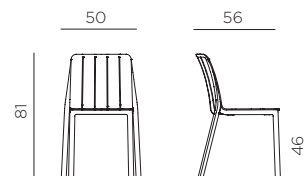

**ES** Silla monoblocco con brazos.  
Material: polipropileno fiberglass\* tratado anti-UV y teñido en masa. Efecto mate. Con tapones anti-deslizantes. Resina reciclable.

**PT** Cadeira monoblocco com braços.  
Material: polipropileno fiberglass\* com tratamento anti-UV colorido na totalidade. Acabamento fosco. Com pés antiderrapantes. Resina reciclável.

### Ref. 206

|                                                                                                               |                                                                                             |
|---------------------------------------------------------------------------------------------------------------|---------------------------------------------------------------------------------------------|
|  4,6                       | peso prodotto in kg<br>weight of product in kg                                              |
|  6<br>0,416 m <sup>3</sup> | imballo cartonato - pz e volume in m <sup>3</sup><br>carton packing - pcs and volume in cbm |
|  24 pz                     | pz su pallet<br>pcs on pallet                                                               |
|  10 pz                     | impilabile<br>stackable                                                                     |
|                           | prodotto testato a norma da Catas<br>product tested by Catas                                |