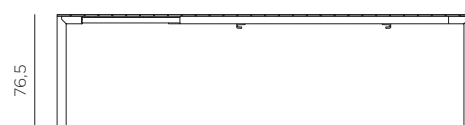

TEVERE 210 EXT.

design Raffaello Galiotto

Ref. 496

- 53 peso prodotto in kg
  weight of product in kg
- 1 imballo cartonato - pz e volume in m³
  0,352 m³ carton packing - pcs and volume in cbm
- 12 pz pz su pallet
  pcs on pallet
- prodotto da montare
  assembly required
- prodotto testato a norma da Catas
  product tested by Catas

IT Tavolo allungabile. 211-275 x 100 x 76,5h cm.
Materiale: piano in polipropilene fiberglass* trattato anti-UV e colorato in massa. Struttura in alluminio verniciato. Finitura opaca. Dotato di piedini regolabili. Resina riciclabile.

EN Extensible table. 211-275 x 100 x 76,5h cm.
Material: top in uniformly colored fiberglass polypropylene resins* with UV additives. Frame in coated aluminum. Matt finish. Adjustable height feet. Recyclable resin.

FR Table extensible. 211-275 x 100 x 76,5h cm.
Matériau: Matériau: plateau en polypropylène fiberglass* traité anti-UV et coloré dans la masse. Structure en aluminium vernis. Effet mat. Vérins de réglage. Résine recyclable.

DE Verlängerbarer Tisch. 211-275 x 100 x 76,5h cm.
Material: Tischplatte aus UV-beständigem fiberglass-Polypropylen*, voll durchgefärbt. Gestell aus epoxiertem Aluminium. Matt-Effekt. Höhenverstellbaren Füßen. Recyclebarer Kunststoff.

ES Mesa extensible. 211-275 x 100 x 76,5h cm.
Material: Material: tablero en polipropileno fiberglass* tratado anti-UV y teñido en masa. Estructura en aluminio pintado. Efecto mate. Tacos regulables. Resina reciclable.

PT Mesa extensível. 211-275 x 100 x 76,5h cm.
Material: Material: tampo em polipropileno fiberglass* com tratamento anti-UV colorido na totalidade. Estrutura em alumínio pintado. Acabamento fosco. Pés ajustáveis. Resina reciclável.