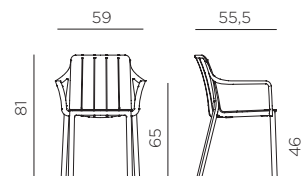

## Ref. 205

-  5 peso prodotto in kg  
weight of product in kg
-  6 imballo cartonato - pz e volume in m<sup>3</sup>  
0,495 m<sup>3</sup> carton packing - pcs and volume in cbm
-  24 pz pz su pallet  
pcs on pallet
-  10 pz impilabile  
stackable
-  prodotto testato a norma da Catas  
product tested by Catas