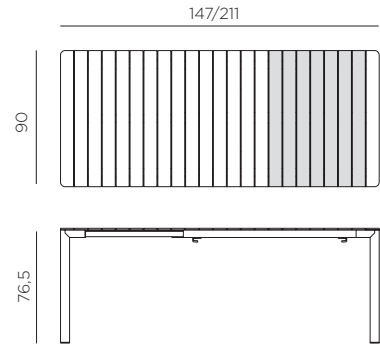

TEVERE 147 EXT.

design Raffaello Galiotto

Ref. 494

- 38 peso prodotto in kg
  weight of product in kg
- 1 imballo cartonato - pz e volume in m³
  0,228 m³ carton packing - pcs and volume in cbm
- 12 pz pz su pallet
  pcs on pallet
- prodotto da montare
  assembly required
- prodotto testato a norma da Catas
  product tested by Catas

IT Tavolo allungabile. 147-211 x 90 x 76,5h cm.
Materiale: piano in polipropilene fiberglass* trattato anti-UV e colorato in massa. Struttura in alluminio verniciato. Finitura opaca. Dotato di piedini regolabili. Resina riciclabile.

EN Extensible table. 147-211 x 90 x 76,5h cm.
Material: top in uniformly colored fiberglass polypropylene resins* with UV additives. Frame in coated aluminum. Matt finish. Adjustable height feet. Recyclable resin.

FR Table extensible. 147-211 x 90 x 76,5h cm.
Matériau: plateau en polypropylène fiberglass* traité anti-UV et coloré dans la masse. Structure en aluminium vernis. Effet mat. Vérins de réglage. Résine recyclable.

DE Verlängerbarer Tisch. 147-211 x 90 x 76,5h cm.
Material: Tischplatte aus UV-beständigem fiberglass-Polypropylen*, voll durchgefärbt. Gestell aus epoxiertem Aluminium. Matt-Effekt. Höhenverstellbaren Füßen. Recyclebarer Kunststoff.

ES Mesa extensible. 147-211 x 90 x 76,5h cm.
Material: tablero en polipropileno fiberglass* tratado anti-UV y teñido en masa. Estructura en aluminio pintado. Efecto mate. Tacos regulables. Resina reciclable.

PT Mesa extensível. 147-211 x 90 x 76,5h cm.
Material: tampo em polipropileno fiberglass* com tratamento anti-UV colorido na totalidade. Estrutura em alumínio pintado. Acabamento fosco. Pés ajustáveis. Resina reciclável.