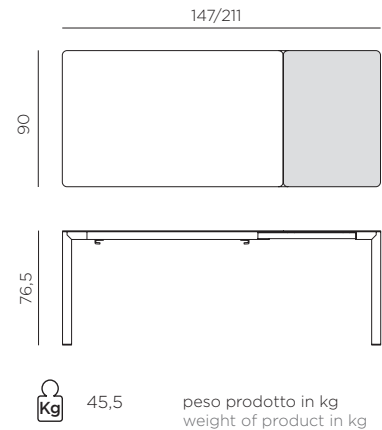

### IT Tavolo allungabile.

Materiale: piano laminato Materia HPL Solid Core. Struttura in alluminio verniciato. Dotato di piedini regolabili in gomma e agganci piano in resina poli-propilene fiberglass. Viti in acciaio inox A2. Finitura opaca. I componenti in alluminio, gomma, resina e acciaio inox sono riciclabili.

### EN Extensible table.

Material: Solid Core HPL. Materia laminate top. Frame in coated aluminium. Supplied with adjustable rubber feet and top's hooks in fiberglass polypropylene resin. A2 stainless steel screws. Matt finish. Aluminium, rubber, resin and stainless steel components are recyclable.

### FR Table extensible.

Matériau: plateau stratifié Materia HPL Solid Core. Structure en aluminium vernis. Équipé de pieds réglables en caoutchouc et de crochets, plateau en résine de polypropylène fiberglass. Vis en acier inoxydable A2. Effet mat. Les composants en aluminium, en caoutchouc, en résine et en acier inoxydable sont recyclables.

### ES Mesa extensible.

Material: tablero de laminado Materia HPL Solid Core. Estructura en aluminio pintado. Monta tacos regulables de goma y enganches planos de resina de polipropileno fiberglass. Tornillos de acero inoxidable A2. Efecto mate. Los componentes de aluminio, goma, resina y acero inoxidable son reciclables.