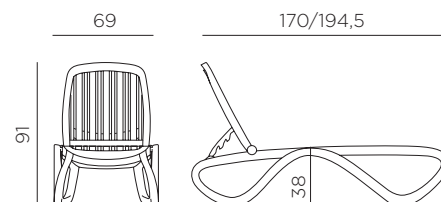

## Ref. 413

-  15,1 peso prodotto in kg  
weight of product in kg
-  18 3,102 m<sup>3</sup> imballo con film - pz e volume in m<sup>3</sup>  
shrink-wrapped packing - pcs and volume in cbm
-  18 pz pz su pallet  
pcs on pallet
-  prodotto certificato Catas  
product certified by Catas
-  impilabile  
stackable
-  schienale reclinabile in 4 posizioni  
back reclining in 4 positions
-  dotato di rotelle e piedini antiscivolo  
with small wheels and non-slip feet