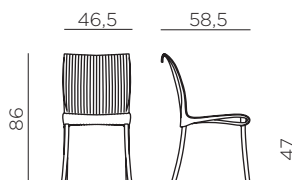

REGINA

design Raffaello Galiotto

Ref. 618

3,1

peso prodotto in kg / weight of product in kg

18

1,392 m³

imballo con film - pz e volume in m³
shrink-wrapped packing - pcs and volume in cbm

18 pz

pz su pallet / pcs on pallet

impilabile / stackable

IT Sedia senza braccioli. Polipropilene fiberglass trattato anti-UV, colorato in massa. Gambe in alluminio verniciato. Impilabile. Finitura opaca. Dotata di piedini antiscivolo.