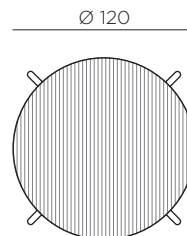

LOTO DINNER Ø120

design Raffaello Galiotto

Ref. 443

	34	peso prodotto in kg / weight of product in kg
	1 0,182 m ³	imballo cartonato - pz e volume in m ³ carton packing - pcs and volume in cbm
	10 pz	pz su pallet / pcs on pallet

IT Tavolo basso. Alluminio verniciato. Piano in vetro. Dotato di piedini antiscivolo. Ø 120 x 73h cm.

FR Table basse. Aluminium vernis. Plateau en verre. Effet mat. Avec patins anti-dérapants. Ø 120 x 73h cm.

ES Mesa baja. Aluminio pintado. Tablero de cristal. Efecto mate. Dotado de tapones antideslizantes. Ø 120 x 73h cm.

EN Side table. Coated aluminium. Tempered glass. Matt finish. With non-slip feet. Ø 120 x 73h cm.

DE Beistelltisch. Epoxiertem Aluminium. Tischplatte Sicherheitsglas. Matt-Effekt. Mit rutschfesten Fußkappen. Ø 120 x 73h cm.

PT Mesa baixa. Alumínio pintado. Com tampo em vidro. Acabamento fosco. Com pés antiderrapantes. Ø 120 x 73h cm.