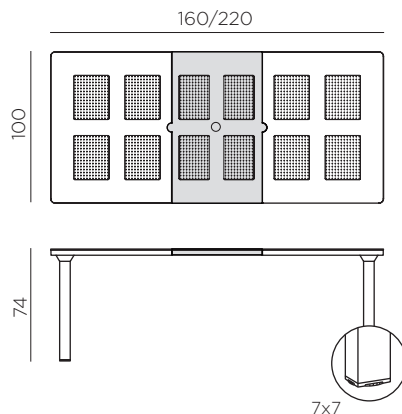

LEVANTE

design Raffaello Galiotto

Ref. 470

29,6 peso prodotto in kg / weight of product in kg

1 0,193 m³ imballo cartonato - pz e volume in m³
carton packing - pcs and volume in cbm

14 pz pz su pallet / pcs on pallet

IT Tavolo allungabile. Piano Durel Top in polipropilene trattato anti-UV, colorato in massa. Gambe in alluminio verniciato quadrate. Finitura opaca. Piedini regolabili. 160 - 220 x 100 x 74h cm.

FR Table extensible. Plateau Durel Top en polypropylène traité anti-UV et coloré dans la masse. Le pieds sont carrés en aluminium vernis Effet mat. Vérins de réglages. 160 - 220 x 100 x 74h cm.

ES Mesa extensible. Tablero Durel Top en polipropileno tratado anti UV y teñido en masa. Patas en aluminio pintadas cuadradas. Efecto satinado. Tacos Regulables. 160 - 220 x 100 x 74h cm.

EN Extensible table. Durel Top in polypropylene with UV additives and uniformly coloured. Squared legs in coated aluminum Matt finish. Adjustable feet. 160 - 220 x 100 x 74h cm.

DE Verlängerbarer Tisch. Durel Top Tischplatte aus UV-beständigem Polypropylen, voll durchgefärbt. Quadratische Beine aus epoxiertem Aluminium. Matt-Effekt. Mit Höhenausgleich. 160 - 220 x 100 x 74h cm.

PT Mesa extensível. Tampo Durel Top em polipropileno com tratamento anti-UV colorido na totalidade. Pernas em alumínio pintado quadradas. Acabamento fosco. Com pes reguláveis. 160 - 220 x 100 x 74h cm.