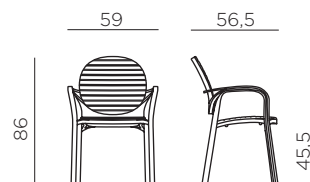

GARDENIA

design Raffaello Galiotto

Ref. 238

	5,4	peso prodotto in kg / weight of product in kg
	6 0,551 m ³	imballo cartonato - pz e volume in m ³ carton packing - pcs and volume in cbm
	24 pz	pz su pallet / pcs on pallet
		impilabile / stackable

IT Sedia con braccioli. Polipropilene trattato anti-UV e colorato in massa. Impilabile. Finitura opaca. Dotata di piedini antiscivolo.

FR Fauteuil avec accoudoirs. Polypropylène traité anti-UV et coloré dans la masse. Empilable. Effet mat. Avec patins anti-dérapants.

ES Silla con brazos. Polipropileno tratado anti-UV y teñido en masa. Apilable. Con tapones antideslizantes. Efecto mate

EN Chair with armrests. Polypropylene with UV additives and is uniformly coloured. Stackable. Matt finish. With non-slip feet.