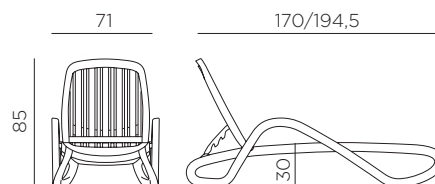

### Ref. 414

-  14,7 peso prodotto in kg  
weight of product in kg
-  17  
3,041 m<sup>3</sup> imballo con film - pz e volume in m<sup>3</sup>  
shrink-wrapped packing - pcs and volume in cbm
-  17 pz pz su pallet  
pcs on pallet
-  prodotto certificato Catas  
product certified by Catas
-  impilabile  
stackable
-  schienale reclinabile in 4 posizioni  
back reclining in 4 positions
-  dotato di rotelline e piedini antiscivolo  
with small wheels and non-slip feet