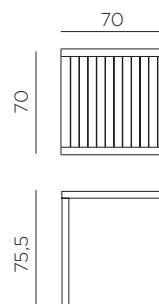

## Ref. 478

-  9,5 peso prodotto in kg  
weight of product in kg
-  1 0,066m<sup>3</sup> imballo cartonato - pz e volume in m<sup>3</sup>  
carton packing - pcs and volume in cbm
-  18 pz pz su pallet  
pcs on pallet
-  prodotto da montare  
assembly required
-  prodotto testato a norma da Catas  
product tested by Catas

**IT** Tavolo impilabile 70x70 cm. Piano DurelTOP in polipropilene trattato anti-UV, colorato in massa. Gambe in alluminio verniciato. Finitura opaca. Dotato di piedini regolabili. Resina riciclabile.

**EN** Stackable table 70x70 cm. DurelTOP in polypropylene with UV additives and uniformly coloured. Legs in coated aluminum. Matt finish. Adjustable height feet. Recyclable resin.

**FR** Table empilable 70x70 cm. Plateau DurelTOP en polypropylène traité anti-UV et coloré dans la masse. Pieds en aluminium vernis. Effet mat. Vértins de réglage. Résine recyclable.