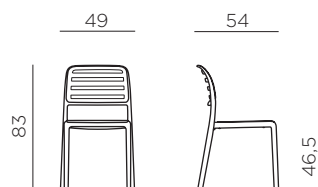

COSTA BISTROT

design Raffaello Galiotto

Ref. 245

3,9

peso prodotto in kg / weight of product in kg

24
1,438 m³

imballo con film - pz e volume in m³
shrink-wrapped packing - pcs and volume in cbm

24 pz

pz su pallet / pcs on pallet

impilabile / stackable

IT Sedia monoblocco senza braccioli. Polipropilene fiberglass trattato anti-UV e colorato in massa. Impilabile. Finitura opaca. Dotata di piedini antiscivolo.