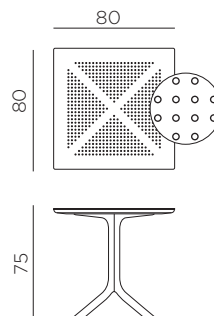

CLIP 80

design Raffaello Galiotto

Ref. 082

-  12,1 peso prodotto in kg
weight of product in kg
-  1 imballo cartonato - pz e volume in m³
0,107 m³ carton packing - pcs and volume in cbm
-  15 pz pz su pallet
pcs on pallet
-  prodotto da montare
assembly required
-  prodotto certificato Catas
product certified by Catas

IT Tavolo con gamba centrale a 4 razze. Piano Durel Top in polipropilene fiberglass trattato anti-UV, colorato in massa. Finitura opaca. Dotato di piedini regolabili. Resina riciclabile.

EN Table with center column and 4 spokes. Durel Top in fiberglass polypropylene with UV additives and uniformly coloured. Matt finish. Adjustable height feet. Recyclable resin.

FR Table avec pied centrale à 4 branches. Plateau Durel Top en polypropylène fiberglass traité anti-UV et coloré dans la masse. Effet mat. Vérins de réglage. Résine recyclable.

DE Tisch mit zentraler Säule und 4 Speichen. Durel Top Tischplatte aus UV-beständigem fiberglass-Polypropylen und voll durchgefärb. Matt-Effekt. Höhenverstellbare FüÙe. Recyclebarer Kunststoff.

ES Mesa con pie central de 4 radios. Tablero Durel Top en polipropileno fiberglass tratado anti UV y teñido en masa. Efecto mate. Tacos regulables. Resina reciclable.

PT Mesa com coluna central e 4 raios. Tampo Durel Top em polipropileno fiberglass com tratamento anti-UV colorido na totalidade. Acabamento fosco. Pés ajustáveis. Resina reciclável.