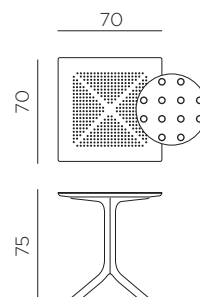

CLIP 70

design Raffaello Galiotto

Ref. 084

-  11 peso prodotto in kg
weight of product in kg
-  1 imballo cartonato - pz e volume in m³
0,107 m³ carton packing - pcs and volume in cbm
-  15 pz pz su pallet
pcs on pallet
-  prodotto da montare
assembly required
-  prodotto certificato Catas
product certified by Catas

IT Tavolo con gamba centrale a 4 razze. Piano Durel Top in polipropilene fiberglass trattato anti-UV, colorato in massa. Finitura opaca. Dotato di piedini regolabili. Resina riciclabile.

EN Table with center column and 4 spokes. Durel Top in fiberglass polypropylene with UV additives and uniformly coloured. Matt finish. Adjustable height feet. Recyclable resin.

FR Table avec pied centrale à 4 branches. Plateau Durel Top en polypropylène fiberglass traité anti-UV et coloré dans la masse. Effet mat. Vérins de réglage. Résine recyclable.

DE Tisch mit zentraler Säule und 4 Speichen. Durel Top Tischplatte aus UV-beständigem fiberglass-Polypropylen und voll durchgefärb. Matt-Effekt. Höhenverstellbare FüÙe. Recyclebarer Kunststoff.

ES Mesa con pie central de 4 radios. Tablero Durel Top en polipropileno fiberglass tratado anti UV y teñido en masa. Efecto mate. Tacos regulables. Resina reciclable.

PT Mesa com coluna central e 4 raios. Tampo Durel Top em polipropileno fiberglass com tratamento anti-UV colorido na totalidade. Acabamento fosco. Pés ajustáveis. Resina reciclável.