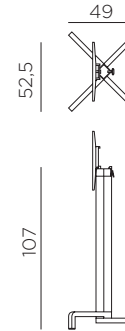

BASE IBISCO HIGH

design Raffaello Galiotto

Ref. 546

-  6,7 peso prodotto in kg
weight of product in kg
-  1 0,064 m³ imballo cartonato - pz e volume in m³
carton packing - pcs and volume in cbm
-  36 pz pz su pallet
pcs on pallet
-  prodotto da montare
assembly required
-  ■ alluminio trattamento speciale per
ambienti ad alto tasso salino
aluminium special treatment for high
salinity environments
-  ■ prodotto certificato Catas
product certified by Catas

IT Base per tavolo alto pieghevole. Alluminio verniciato. Impilabile orizzontalmente. Dotato di piedini regolabili. Adatta per piani Ø60 - Ø70 - 60x60 - 70x70 cm.

FR Pieds de table haute pliante. Aluminium vernis. Piètement encastrable. Vérins de réglage. S'adapte aux plateaux de dimensions Ø60 - Ø70 - 60x60 - 70x70 cm.

ES Pie para mesa alta plegable. Aluminio pintado. Apilable horizontalmente. Tacos Regulables. Adaptable a los tableros con medida Ø60 - Ø70 - 60x60 - 70x70 cm.

EN Base high for tilting-top table. Coated aluminium. Stackable horizontally. Adjustable height feet. To be used with tops dimensions Ø60 - Ø70 - 60x60 - 70x70 cm.

DE Tischgestell hoch abklappbar. Epoxiertem Aluminium. Ineinander stapelbar. Höhenverstellbaren Füßen. Geeignet für Tischplatten im Format Ø60 - Ø70 - 60x60 - 70x70 cm.

PT Base para mesa alta reclinável. Alumínio pintado. Apilable horizontalmente. Pés ajustáveis. Indicada para tampos de medir Ø60 - Ø70 - 60x60 - 70x70 cm.