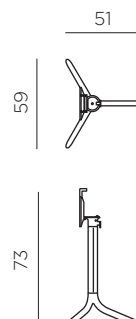

# BASE FLUTE

design Raffaello Galiotto

Ref. 556

4,8

peso prodotto in kg / weight of product in kg

1  
0,073 m<sup>3</sup>

imballo cartonato - pz e volume in m<sup>3</sup>  
carton packing - pcs and volume in cbm

32 pz

pz su pallet / pcs on pallet

**IT** Base per tavolo pieghevole. Alluminio verniciato. Dotato di piedini regolabili. Adatta per piani Ø 60 - Ø 70 cm.

**FR** Pieds de table pliante. Aluminium vernis. Vé-rins de réglage. S'adapte aux plateaux de dimen-sions Ø 60 - Ø70 cm.

**ES** Pie para mesa plegable. Aluminio pintado. Tacos Regulables. Adaptable a los tableros con medida Ø 60 - Ø70 cm.

**EN** Base for tilting-top table. Coated aluminium. Adjustable height feet. To be used with tops di-mensions Ø 60 - Ø70 cm.

**DE** Tischgestell abklappbar. Epoxiertem Alumi-nium. Höhenverstellbaren Füßen. Geeignet für Tischplatten im Format Ø 60 - Ø70 cm.

**PT** Base para mesa reclinável. Alumínio pintado. Pés ajustáveis. Indicada para tampos de medir Ø 60 - Ø70 cm.