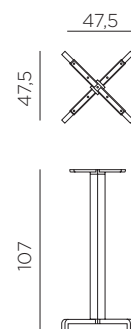

BASE FIORE HIGH

design Raffaello Galiotto

Ref. 531

-  5,7 peso prodotto in kg
weight of product in kg
-  1 0,064 m³ imballo cartonato - pz e volume in m³
carton packing - pcs and volume in cbm
-  60 pz pz su pallet
pcs on pallet
-  prodotto da montare
assembly required
-  ■ alluminio trattamento speciale per
ambienti ad alto tasso salino
aluminium special treatment for high
salinity environments
-  ■ prodotto certificato Catas
product certified by Catas

IT Base per tavolo alto fisso. Alluminio verniciato. Dotato di piedini regolabili. Adatta per piani Ø60 - Ø70 - 60x60 - 70x70 cm.

FR Piétement pour table haute fixe. Aluminium vernis. Vérins de réglage. S'adapte aux plateaux de dimensions Ø60 - Ø70 - 60x60 - 70x70 cm.

ES Base para mesa alta con cruceta fija. Aluminio pintado. Tacos Regulables. Adaptable a los tableros con medida Ø60 - Ø70 - 60x60 - 70x70 cm.

EN Base high for table with fixed top. Coated aluminium. Adjustable height feet. To be used with tops dimensions Ø60 - Ø70 - 60x60 - 70x70 cm.

DE Tischgestell hoch, feststehend. Epoxiertem Aluminium. Höhenverstellbaren Füßen. Geeignet für Tischplatten im Format Ø60 - Ø70 - 60x60 - 70x70 cm.

PT Base para mesa alta com flange fixa. Alumínio pintado. Pés ajustáveis. Indicada para tamos de medir Ø60 - Ø70 - 60x60 - 70x70 cm.