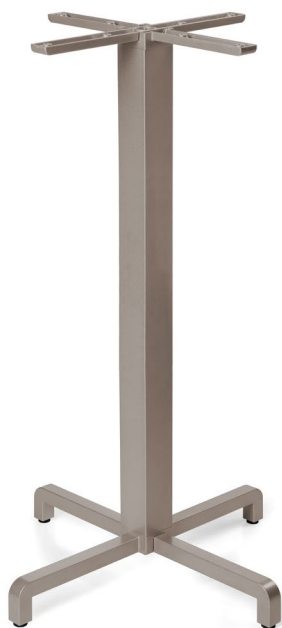

BASE FIORE HIGH

design Raffaello Galiotto

Ref. 531

-  5,7 peso prodotto in kg
weight of product in kg
-  1 0,064 m³ imballo cartonato - pz e volume in m³
carton packing - pcs and volume in cbm
-  60 pz pz su pallet
pcs on pallet
-  prodotto da montare
assembly required
-  ■ alluminio trattamento speciale per
ambienti ad alto tasso salino
aluminium special treatment for high
salinity environments
-  ■ prodotto certificato Catas
product certified by Catas

IT Base per tavolo alto fisso. Alluminio verniciato. Dotato di piedini regolabili. Adatta per piani Ø60 - Ø70 - 60x60 - 70x70 cm.

FR Piétement pour table haute fixe. Aluminium vernis. Vérins de réglage. S'adapte aux plateaux de dimensions Ø60 - Ø70 - 60x60 - 70x70 cm.

ES Base para mesa alta con cruceta fija. Aluminio pintado. Tacos Regulables. Adaptable a los tableros con medida Ø60 - Ø70 - 60x60 - 70x70 cm.

EN Base high for table with fixed top. Coated aluminium. Adjustable height feet. To be used with tops dimensions Ø60 - Ø70 - 60x60 - 70x70 cm.

DE Tischgestell hoch, feststehend. Epoxiertem Aluminium. Höhenverstellbaren Füßen. Geeignet für Tischplatten im Format Ø60 - Ø70 - 60x60 - 70x70 cm.

PT Base para mesa alta com flange fixa. Alumínio pintado. Pés ajustáveis. Indicada para tamos de medir Ø60 - Ø70 - 60x60 - 70x70 cm.