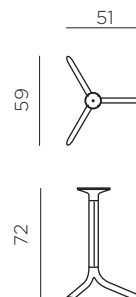

## BASE BREAK

design Raffaello Galiotto

Ref. 558

4,3

peso prodotto in kg / weight of product in kg

1

0,073 m<sup>3</sup>

imballo cartonato - pz e volume in m<sup>3</sup>  
carton packing - pcs and volume in cbm

32 pz

pz su pallet / pcs on pallet

**IT** Base per tavolo fisso. Alluminio verniciato. Dotato di piedini regolabili. Adatta per piani Ø 60 - Ø 70 cm.

**FR** Piétement pour table fixe. Aluminium vernis. Vérins de réglage. S'adapte aux plateaux de dimensions Ø 60 - Ø 70 cm.

**ES** Base para mesa con cruceta fija. Aluminio pintado. Tacos Regulables. Adaptable a los tableros con medida Ø 60 - Ø 70 cm.

**EN** Base for table with fixed top. Coated aluminium. Adjustable height feet. To be used with tops dimensions Ø 60 - Ø 70 cm.

**DE** Tischgestell feststehend. Epoxiertem Aluminium. Höhenverstellbaren Füßen. Geeignet für Tischplatten im Format Ø 60 - Ø 70 cm.

**PT** Base para mesa com flange fixa. Alumínio pintado. Pés ajustáveis. Indicada para tampos de medir Ø 60 - Ø 70 cm.