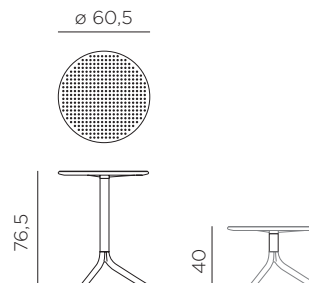

Ref. 056

	4,3	peso prodotto in kg weight of product in kg
	1 0,143 m³	imballo cartonato - pz e volume in m³ carton packing - pcs and volume in cbm
	24 pz	pz su pallet pcs on pallet
		prodotto da montare assembly required

IT Tavolo con gamba centrale a 3 razze.
Materiale: polipropilene fiberglass trattato anti-UV e colorato in massa. Smontabile. Finitura opaca. Dotato di piedini antiscivolo. Possibilità di doppia altezza: 40 cm / 76,5 cm. Resina riciclabile.

EN Table with center column and 3 spokes.
Material: uniformly colored fiberglass polypropylene resins with UV additives. Demountable. Matt finish. With non-slip feet. Double height option: 40 cm / 76,5 cm. Recyclable resin.

FR Table avec pied central à 3 branches.
Matériau: polypropylène fiberglass traité anti-UV et coloré dans la masse. Démontable. Effet mat. Avec patins anti-dérapants. Option de double hauteur: 40 cm / 76,5 cm. Résine recyclable.

DE Tisch mit zentraler Säule und 3 Speichen.
Material: UV-beständigem fiberglass-Polypropylen, voll durchgefärbt. Demontierbar. Matt-Effekt. Mit rutschfesten Fußkappen. Optional : Doppelte Höhe 40 cm / 76,5 cm. Recyclebarer Kunststoff.

ES Mesa con pie central de 3 radios.
Material: polipropileno fiberglass tratado anti-UV y teñido en masa. Desmontable. Efecto mate. Con tapones antideslizantes. Opción de doble altura: 40 cm / 76,5 cm. Resina reciclable.

PT Mesa com coluna central e 3 raios.
Material: polipropileno fiberglass com tratamento anti-UV colorido na totalidade. Destacável. Acabamento fosco. Com pés antiderrapantes. Opção de dupla altura: 40 cm / 76,5 cm. Resina reciclável.

* Il prodotto non deve essere immerso nell'acqua. La base presenta all'interno una componente in metallo. - The product must not be immersed in water. The base has a metal component inside. - Le produit ne doit pas être immergé dans l'eau. La base a une composante en métal à l'intérieur. - Das Produkt sollte nicht in Wasser getaucht werden. Die Gestell enthält eine Metallkomponente. - El producto no debe ser sumergido en agua. La base tiene un componente metálico en su interior. - O produto não deve ser imerso em água. A base tem um componente de metal dentro.