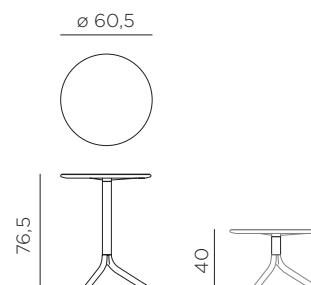

Ref. 058

	4,3	peso prodotto in kg weight of product in kg
	1 0,145 m³	imballo cartonato - pz e volume in m³ carton packing - pcs and volume in cbm
	24 pz	pz su pallet pcs on pallet
		prodotto da montare assembly required

IT Tavolo con gamba centrale a 3 razze.
Materiale: polipropilene fiberglass trattato anti-UV e colorato in massa. Smontabile. Finitura opaca. Dotato di piedini antiscivolo. Possibilità di doppia altezza: 40 cm / 76,5 cm. Resina riciclabile.

EN Table with center column and 3 spokes.
Material: uniformly colored fiberglass polypropylene resins with UV additives. Demountable. Matt finish. With non-slip feet. Double height option: 40 cm / 76,5 cm. Recyclable resin.

FR Table avec pied central à 3 branches.
Matériau: polypropylène fiberglass traité anti-UV et coloré dans la masse. Démontable. Effet mat. Avec patins anti-dérapants. Option de double hauteur: 40 cm / 76,5 cm. Résine recyclable.

DE Tisch mit zentraler Säule und 3 Speichen.
Material: UV-beständigem fiberglass-Polypropylen, voll durchgefärbt. Demontierbar. Matt-Effekt. Mit rutschfesten Fußkappen. Optional : Doppelte Höhe 40 cm / 76,5 cm. Recyclebarer Kunststoff.

ES Mesa con pie central de 3 radios.
Material: polipropileno fiberglass tratado anti-UV y teñido en masa. Desmontable. Efecto mate. Con tapones antideslizantes. Opción de doble altura: 40 cm / 76,5 cm. Resina reciclable.

PT Mesa com coluna central e 3 raios.
Material: polipropileno fiberglass com tratamento anti-UV colorido na totalidade. Destacável. Acabamento fosco. Com pés antiderrapantes. Opção de dupla altura: 40 cm / 76,5 cm. Resina reciclável.

* Il prodotto non deve essere immerso nell'acqua. La base presenta all'interno una componente in metallo. - The product must not be immersed in water. The base has a metal component inside. - Le produit ne doit pas être immergé dans l'eau. La base a une composante en métal à l'intérieur. - Das Produkt sollte nicht in Wasser getaucht werden. Die Gestell enthält eine Metallkomponente. - El producto no debe ser sumergido en agua. La base tiene un componente metálico en su interior. - O produto não deve ser imerso em água. A base tem um componente de metal dentro.