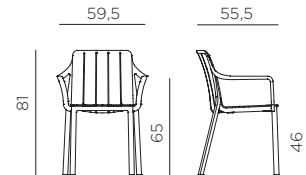

TIBERINA ARMCHAIR

design Raffaello Galiotto

Ref. 205

5

peso prodotto in kg
weight of product in kg

6

0,487 m³

imballo cartonato - pz e volume in m³
carton packing - pcs and volume in cbm

24 pz

pz su pallet
pcs on pallet

impilabile
stackable

IT Sedia monoblocco con braccioli.

Materiale: polipropilene fiberglass* trattato anti-UV e colorato in massa. Finitura opaca. Dotata di piedini antiscivolo. Resina riciclabile.