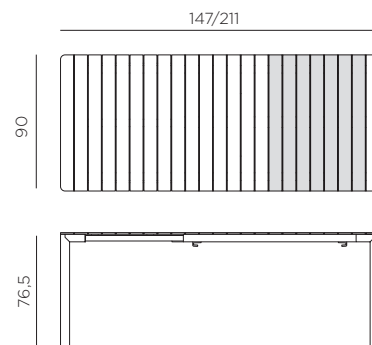

TEVERE 147 EXT.

design Raffaello Galiotto

Ref. 494

-  38 peso prodotto in kg
weight of product in kg
-  1 0,228 m³ imballo cartonato - pz e volume in m³
carton packing - pcs and volume in cbm
-  12 pz pz su pallet
pcs on pallet
-  prodotto da montare
assembly required

IT Tavolo allungabile. 147-211 x 90 x 76,5h cm.
Materiale: piano in polipropilene fiberglass* trattato anti-UV e colorato in massa. Struttura in alluminio verniciato. Finitura opaca. Dotato di piedini regolabili. Resina riciclabile.

EN Extensible table. 147-211 x 90 x 76,5h cm.
Material: top in uniformly colored fiberglass polypropylene resins* with UV additives. Frame in coated aluminum. Matt finish. Adjustable height feet. Recyclable resin.

FR Table extensible. 147-211 x 90 x 76,5h cm.
Matériau: plateau en polypropylène fiberglass* traité anti-UV et coloré dans la masse. Structure en aluminium vernis. Effet mat. Vérins de réglage.

DE Verlängerbarer Tisch. 147-211 x 90 x 76,5h cm.
Material: Tischplatte aus UV-beständigem fiberglass-Polypropylen*, voll durchgefärbt. Gestell aus epoxiertem Aluminium. Matt-Effekt. Höhenverstellbaren Füßen. Recyclebarer Kunststoff.