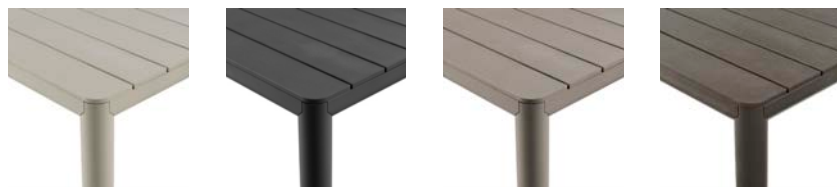

CORDA
vern. corda

49469.24.000

ANTRACITE
vern. antracite

49452.02.000

TORTORA
vern. tortora

49459.10.000

TERRA*
vern. terra

49468.44.000

* Nella versione colore Terra il piano è in polipropilene fiberglass RIGENERATO. Il polipropilene fiberglass rigenerato può subire delle variazioni di colore dovute all'utilizzo di materiale riciclato.- In the Terra colour version, the top is made of REGENERATED fiberglass polypropylene resins. Regenerated fiberglass polypropylene may undergo variations in color due to the use of recycled material.- Dans la version couleur Terra, le plateau est en polypropylène fiberglass RÉGÉNÉRÉ. Polypropylène fiberglass régénérée peut subir variations de couleur en raison de l'utilisation de matériaux recyclés.- In der Ausführung mit der Farbe Terra besteht die Tischplatte aus REGENERIERTEM fiberglass-Polypropylen. Regeneriertem fiberglass-Polypropylen kann aufgrund der Verwendung von recyceltem Material Farbabweichungen unterliegen.- En la versión color Terra el tablero es de polipropileno fiberglass REGENERADO. El polipropileno fiberglass regenerado puede sufrir variaciones de color debido al uso de material reciclado.- Na versão cor TERRA o tampo é de polipropileno fiberglass REGENERADO. O polipropileno fiberglass regenerado pode sofrer variações de cor devido ao uso de material reciclado.