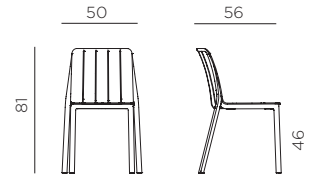

Ref. 206

4,3

peso prodotto in kg
weight of product in kg

6
0,426 m³

imballo cartonato - pz e volume in m³
carton packing - pcs and volume in cbm

24 pz

pz su pallet
pcs on pallet

impilabile
stackable

IT Sedia monoblocco senza braccioli.

Materiale: polipropilene fiberglass* trattato anti-UV e colorato in massa. Finitura opaca. Dotata di piedini antiscivolo. Resina riciclabile.

EN Monobloc chair without armrest.

Material: uniformly colored fiberglass polypropylene resins* with UV additives. Matt finish. With non-slip feet. Recyclable resin.

FR Chaise monobloc sans accoudoirs.

Matériau: polypropylène fiberglass* traité anti-UV et coloré dans la masse. Effet mat. Avec patins anti-dérapants. Résine recyclable.

DE Monoblock Stuhl ohne Armlehne.

Material: UV-beständigem fiberglass-Polypropylen*, voll durchgefärbt. Matt-Effekt. Mit rutschfesten Fußkappen. Recyclebarer Kunststoff.

ES Silla monoblocco sin brazos.

Material: polipropileno fiberglass* tratado anti-UV y teñido en masa. Efecto mate. Con tapones anti-deslizantes. Resina reciclable.

PT Cadeira monoblocco sem braços.

Material: polipropileno fiberglass* com tratamento anti-UV colorido na totalidade. Acabamento fosco. Com pés antiderrapantes. Resina reciclável.

CORDA

40206.24.000

ANTRACITE

40206.02.000

TORTORA

40206.10.000

TERRA*

40206.44.000

* Nella versione colore Terra la sedia è in polipropilene fiberglass RIGENERATO. Il polipropilene fiberglass rigenerato può subire delle variazioni di colore dovute all'utilizzo di materiale riciclato. - In the Terra colour version, the chair is made of REGENERATED fiberglass polypropylene resins. Regenerated fiberglass polypropylene may undergo variations in color due to the use of recycled material. - Dans la version couleur Terra, la chaise est en polypropylène fiberglass RÉGÉNÉRÉ. Polypropylène fiberglass régénérée peut subir variations de couleur en raison de l'utilisation de matériaux recyclés. - In der Ausführung mit der Farbe Terra besteht der Sessel aus REGENERIERTEM fiberglass-Polypropylen. Regeneriertem fiberglass-Polypropylen kann aufgrund der Verwendung von recyceltem Material Farbabweichungen unterliegen. - En la versión color Terra la silla es de polipropileno fiberglass REGENERADO. El polipropileno fiberglass regenerado puede sufrir variaciones de color debido al uso de material reciclado. - Na versão cor TERRA a cadeira é de polipropileno fiberglass REGENERADO. O polipropileno fiberglass regenerado pode sofrer variações de cor devido ao uso de material reciclado.