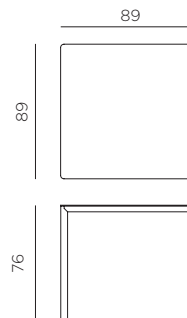

PIAVE 90

design Raffaello Galiotto

Ref. 501

13

peso prodotto in kg
weight of product in kg

1

0,138 m³

imballo cartonato - pz e volume in m³
carton packing - pcs and volume in cbm

12 pz

pz su pallet
pcs on pallet

prodotto da montare
assembly required

prodotto testato a norma da Catas
product tested by Catas

IT Tavolo fisso 90x90 cm.

Materiale: piano laminato Materia HPL Solid Core. Gambe in alluminio verniciato. Finitura opaca. Dotato di piedini regolabili.

EN Fixed table 90x90 cm.

Material: Materia laminate Solid Core HPL top. Legs in coated aluminum. Matt finish. Adjustable height feet.

FR Table fixe 90x90 cm.

Matériau: plateau stratifié Materia HPL Solid Core. Pieds en aluminium vernis. Effet mat. Vérins de réglage.

DE Fester Tisch 90x90 cm.

Material: HPL-Laminat-Materia-Solid-Core-Platte. Beine aus epoxiertem Aluminium. Matt-Effekt. Höhenverstellbaren Füßen.

ES Mesa fija 90x90 cm. Material: tablero de laminado Materia HPL Solid Core. Patas en aluminio pintado. Efecto mate. Tacos regulables.