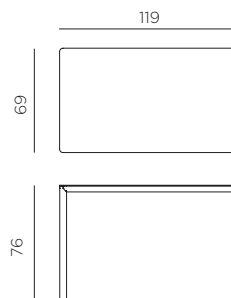

# PIAVE 120X70

design Raffaello Galiotto

Ref. 504

13,4

peso prodotto in kg  
weight of product in kg

1  
0,143 m<sup>3</sup>

imballo cartonato - pz e volume in m<sup>3</sup>  
carton packing - pcs and volume in cbm

12 pz

pz su pallet  
pcs on pallet

prodotto da montare  
assembly required

prodotto testato a norma da Catas  
product tested by Catas

**IT** Tavolo fisso 120x70 cm.

Materiale: piano laminato Materia HPL Solid Core. Gambe in alluminio verniciato. Finitura opaca. Dotato di piedini regolabili.

**EN** Fixed table 120x70 cm.

Material: Materia laminate Solid Core HPL top. Legs in coated aluminum. Matt finish. Adjustable height feet.

**FR** Table fixe 120x70 cm.

Matériau: plateau stratifié Materia HPL Solid Core. Pieds en aluminium vernis. Effet mat. Vérins de réglage.

**DE** Fester Tisch 120x70 cm.

Material: HPL-Laminat-Materia-Solid-Core-Platte. Beine aus epoxiertem Aluminium. Matt-Effekt. Höhenverstellbaren Füßen.

**ES** Mesa fija 120x70 cm. Material: tablero de laminado Materia HPL Solid Core. Patas en aluminio pintado. Efecto mate. Tacos regulables.