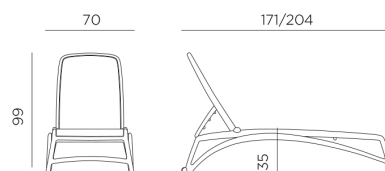

### Ref. 450

-  16 peso prodotto in kg  
weight of product in kg
-  20 imballo con film - pz e volume in m<sup>3</sup>  
2,788 m<sup>3</sup> shrink-wrapped packing - pcs and volume in cbm
-  20 pz pz su pallet  
pcs on pallet
-  prodotto testato a norma da Catas  
product tested by Catas
-  impilabile  
stackable
-  schienale reclinabile in 4 posizioni  
back reclining in 4 positions
-  dotato di rotelline e piedini antiscivolo  
with small wheels and non-slip feet