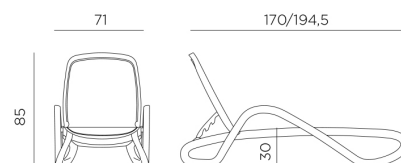

ALFA

design Raffaello Galiotto

Ref. 416

-  13,5 peso prodotto in kg
weight of product in kg
-  17
3,041 m³ imballo con film - pz e volume in m³
shrink-wrapped packing - pcs and volume in cbm
-  17 pz pz su pallet
pcs on pallet
-  CATAS prodotto testato a norma da Catas
product tested by Catas
-  impilabile
stackable
-  schienale reclinabile in 4 posizioni
back reclining in 4 positions
-  dotato di rotelline e piedini antiscivolo
with small wheels and non-slip feet