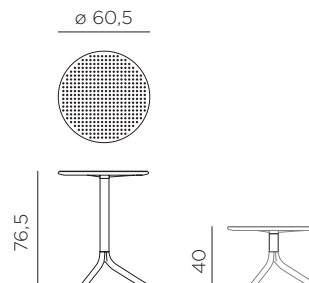

Ref. 056

	4,2	peso prodotto in kg weight of product in kg
	1 0,129 m³	imballo cartonato - pz e volume in m³ carton packing - pcs and volume in cbm
	24 pz	pz su pallet pcs on pallet
		prodotto da montare assembly required

IT Tavolo con gamba centrale a 3 razze. Materiale: polipropilene fiberglass trattato anti-UV e colorato in massa. Smontabile. Finitura opaca. Dotato di piedini antiscivolo. Possibilità di doppia altezza: 40 cm / 76,5 cm. Resina riciclabile.

EN Table with center column and 3 spokes. Material: uniformly colored fiberglass polypropylene resins with UV additives. Demountable. Matt finish. With non-slip feet. Double height option: 40 cm / 76,5 cm. Recyclable resin.

FR Table avec pied central à 3 branches. Matériau: polypropylène fiberglass traité anti-UV et coloré dans la masse. Démontable. Effet mat. Avec patins anti-dérapants. Option de double hauteur: 40 cm / 76,5 cm. Résine recyclable.

DE Tisch mit zentraler Säule und 3 Speichen. Material: UV-beständigem fiberglass-Polypropylen, voll durchgefärbt. Demontierbar. Matt-Effekt. Mit rutschfesten Fußkappen. Optional : Doppelte Höhe 40 cm / 76,5 cm. Recyclebarer Kunststoff.

ES Mesa con pie central de 3 radios. Material: polipropileno fiberglass tratado anti-UV y teñido en masa. Desmontable. Efecto mate. Con tapones antideslizantes. Opción de doble altura: 40 cm / 76,5 cm. Resina reciclable.

PT Mesa com coluna central e 3 raios. Material: polipropileno fiberglass com tratamento anti-UV colorido na totalidade. Destacável. Acabamento fosco. Com pés antiderrapantes. Opção de dupla altura: 40 cm / 76,5 cm. Resina reciclável.

* Il prodotto non deve essere immerso nell'acqua. La base presenta all'interno una componente in metallo. - The product must not be immersed in water. The base has a metal component inside. - Le produit ne doit pas être immergé dans l'eau. La base a une composante en métal à l'intérieur. - Das Produkt sollte nicht in Wasser getaucht werden. Die Gestell enthält eine Metallkomponente. - El producto no debe ser sumergido en agua. La base tiene un componente metálico en su interior. - O produto não deve ser imerso em água. A base tem um componente de metal dentro.