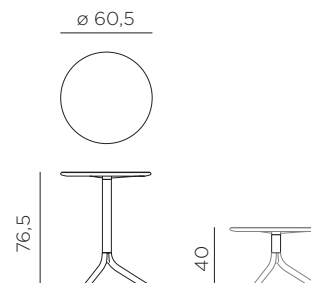

Ref. 058

	4,3	peso prodotto in kg weight of product in kg
	1 0,129 m³	imballo cartonato - pz e volume in m³ carton packing - pcs and volume in cbm
	24 pz	pz su pallet pcs on pallet
		prodotto da montare assembly required

IT Tavolo con gamba centrale a 3 razze. Materiale: polipropilene fiberglass trattato anti-UV e colorato in massa. Smontabile. Finitura opaca. Dotato di piedini antiscivolo. Possibilità di doppia altezza: 40 cm / 76,5 cm. Resina riciclabile.

EN Table with center column and 3 spokes. Material: uniformly colored fiberglass polypropylene resins with UV additives. Demountable. Matt finish. With non-slip feet. Double height option: 40 cm / 76,5 cm. Recyclable resin.

FR Table avec pied central à 3 branches. Matériau: polypropylène fiberglass traité anti-UV et coloré dans la masse. Démontable. Effet mat. Avec patins anti-dérapants. Option de double hauteur: 40 cm / 76,5 cm. Résine recyclable.

DE Tisch mit zentraler Säule und 3 Speichen. Material: UV-beständigem fiberglass-Polypropylen, voll durchgefärbt. Demontierbar. Matt-Effekt. Mit rutschfesten Fußkappen. Optional : Doppelte Höhe 40 cm / 76,5 cm. Recyclebarer Kunststoff.

ES Mesa con pie central de 3 radios. Material: polipropileno fiberglass tratado anti-UV y teñido en masa. Desmontable. Efecto mate. Con tapones antideslizantes. Opción de doble altura: 40 cm / 76,5 cm. Resina reciclable.

PT Mesa com coluna central e 3 raios. Material: polipropileno fiberglass com tratamento anti-UV colorido na totalidade. Destacável. Acabamento fosco. Com pés antiderrapantes. Opção de dupla altura: 40 cm / 76,5 cm. Resina reciclável.

* Il prodotto non deve essere immerso nell'acqua. La base presenta all'interno una componente in metallo. - The product must not be immersed in water. The base has a metal component inside. - Le produit ne doit pas être immergé dans l'eau. La base a une composante en métal à l'intérieur. - Das Produkt sollte nicht in Wasser getaucht werden. Die Gestell enthält eine Metallkomponente. - El producto no debe ser sumergido en agua. La base tiene un componente metálico en su interior. - O produto não deve ser imerso em água. A base tem um componente de metal dentro.