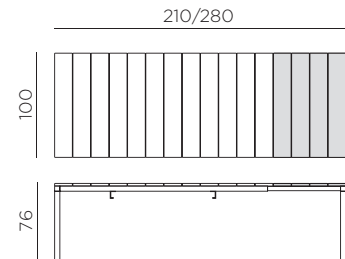

Ref. 482

- 49 peso prodotto in kg
  weight of product in kg
- 1 imballo cartonato - pz e volume in m³
  0,316 m³ carton packing - pcs and volume in cbm
- 12 pz pz su pallet
  pcs on pallet
- prodotto da montare
  assembly required
- **TESTED** prodotto testato a norma
  product tested

IT Tavolo allungabile. Materiale: piano DurelTOP in polipropilene trattato anti-UV, colorato in massa. Gambe in alluminio verniciato. Finitura opaca. Dotato di piedini regolabili. 210 - 280 x 100 x 76h cm. Resina riciclabile.

EN Extensible table. Material: top DurelTOP in polypropylene with UV additives and uniformly coloured. Legs in coated aluminum. Matt finish. Adjustable height feet. 210 - 280 x 100 x 76h cm. Recyclable resin.

FR Table extensible. Matériau: plateau DurelTOP en polypropylène traité anti-UV et coloré dans la masse. Pieds en aluminium vernis. Effet mat. Vêrins de réglage. 210 - 280 x 100 x 76h cm. Résine recyclable.

DE Verlängerbarer Tisch. Material: DurelTOP Tischplatte aus UV-beständigem Polypropylen, voll durchgefärbt. Beine aus epoxiertem Aluminium. Matt-Effekt. Höhenverstellbaren Füßen. 210 - 280 x 100 x 76h cm. Recyclebarer Kunststoff.

ES Mesa extensible. Material: tablero DurelTOP en polipropileno tratado anti UV y teñido en masa. Patas en aluminio pintado. Efecto mate. Tacos regulables. 210 - 280 x 100 x 76h cm. Resina reciclable.

PT Mesa extensível. Material: tampo DurelTOP em polipropileno com tratamento anti-UV colorido na totalidade. Pernas em alumínio pintado. Acabamento fosco. Pés ajustáveis. 210 - 280 x 100 x 76h cm. Resina reciclável.