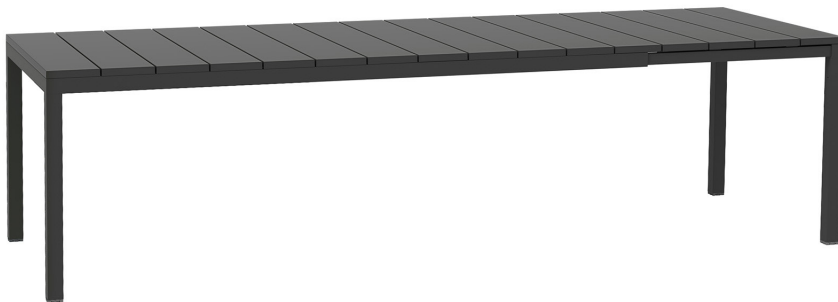

RIO 210 EXT.

design Raffaello Galiotto