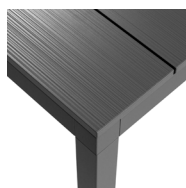

PT Mesa extensível. Material: estrutura e tampo em alumínio pintado. Pés ajustáveis. 210 - 280 x 100 x 75h cm.

vern. bianco
48853.00.000

vern. antracite
48852.02.000

vern. tortora
48859.10.000

RIO ALU 140 EXT.

FR Table extensible. Matériau: structure et plateau en aluminium vernis. Vérins de réglage. 140 - 210 x 85 x 75h cm.

ES Mesa extensible. Material: estructura y tablero en aluminio pintado. Tacos regulables. 140 - 210 x 85 x 75h cm.

EN Extensible table. Material: frame and top in coated aluminum. Adjustable height feet. 140 - 210 x 85 x 75h cm.

DE Verlängerbarer Tisch. Material: gestell und Tischplatte aus epoxiertem Aluminium. Höhenverstellbaren Füßen. 140 - 210 x 85 x 75h cm.

PT Mesa extensível. Material: estrutura e tampo em alumínio pintado. Pés ajustáveis. 140 - 210 x 85 x 75h cm.

vern. bianco
48653.00.000

vern. antracite
48652.02.000

vern. tortora
48659.10.000

RIO 210 EXT.