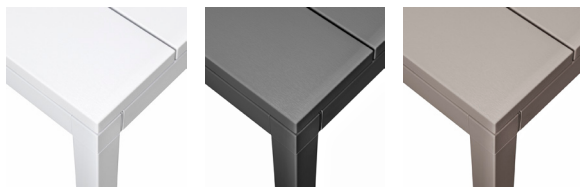

BIANCO
vern. bianco
48253.00.000

ANTRACITE *
vern. antracite
48252.02.000

TORTORA
vern. tortora
48259.10.000

* Posizionare in zona d'ombra - Only use table tops in shaded areas - Plateaux qui doivent être utilisés uniquement dans des zones ombragées - Tischplatten nur für beschatteten Einsatzbereich - Utilizar estos tableros sólo en áreas sombreadas - Colocar em local sombreado