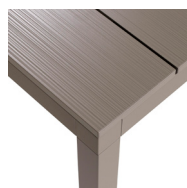

FR Table extensible. Matériau: structure et plateau en aluminium vernis. Vérins de réglage. 210 - 280 x 100 x 75h cm.

ES Mesa extensible. Material: estructura y tablero en aluminio pintado. Tacos regulables. 210 - 280 x 100 x 75h cm.

EN Extensible table. Material: frame and top in coated aluminum. Adjustable height feet. 210 - 280 x 100 x 75h cm.

DE Verlängerbarer Tisch. Material: gestell und Tischplatte aus epoxiertem Aluminium. Höhenverstellbaren Füßen. 210 - 280 x 100 x 75h cm.

PT Mesa extensível. Material: estrutura e tampo em alumínio pintado. Pés ajustáveis. 210 - 280 x 100 x 75h cm.

vern. bianco
48853.00.000

vern. antracite
48852.02.000

vern. tortora
48859.10.000

RIO ALU 140 EXT.