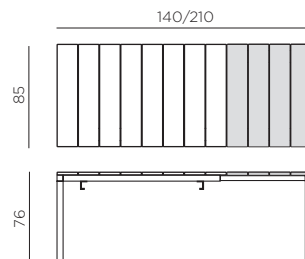

Ref. 483

32,6

peso prodotto in kg
weight of product in kg

1
0,223 m³

imballo cartonato - pz e volume in m³
carton packing - pcs and volume in cbm

14 pz

pz su pallet
pcs on pallet

prodotto da montare
assembly required

prodotto testato a norma da Catas
product tested by Catas

IT Tavolo allungabile. Materiale: piano DurelTOP in polipropilene trattato anti-UV, colorato in massa. Gambe in alluminio verniciato. Finitura opaca. Dotato di piedini regolabili. 140 - 210 x 85 x 76h cm. Resina riciclabile.

EN Extensible table. Material: top DurelTOP in polypropylene with UV additives and uniformly coloured. Legs in coated aluminum. Matt finish. Adjustable height feet. 140 - 210 x 85 x 76h cm. Recyclable resin.

FR Table extensible. Matériau: plateau DurelTOP en polypropylène traité anti-UV et coloré dans la masse. Pieds en aluminium vernis. Effet mat. Vêrins de réglage. 140 - 210 x 85 x 76h cm. Résine recyclable.

DE Verlängerbarer Tisch. Material: DurelTOP Tischplatte aus UV-beständigem Polypropylen, voll durchgefärbt. Beine aus epoxiertem Aluminium. Matt-Effekt. Höhenverstellbaren Füßen. 140 - 210 x 85 x 76h cm. Recyclebarer Kunststoff.

ES Mesa extensible. Material: tablero DurelTOP en polipropileno tratado anti UV y teñido en masa. Patas en aluminio pintado. Efecto mate. Tacos regulables. 140 - 210 x 85 x 76h cm. Resina reciclable.

PT Mesa extensível. Material: tampo DurelTOP em polipropileno com tratamento anti-UV colorido na totalidade. Pernas em alumínio pintado. Acabamento fosco. Pés ajustáveis. 140 - 210 x 85 x 76h cm. Resina reciclável.