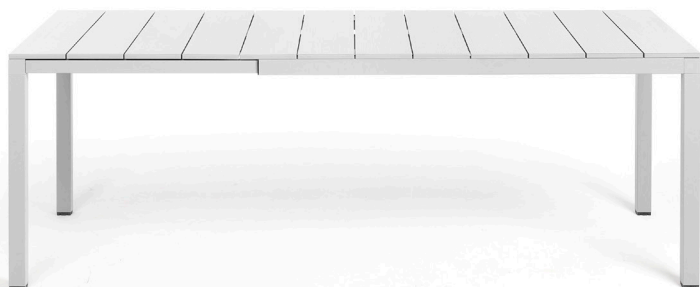

RIO ALU 140 EXT.

design Raffaello Galiotto

Ref. 486

37,1

peso prodotto in kg
weight of product in kg

1
0,223 m³

imballo cartonato - pz e volume in m³
carton packing - pcs and volume in cbm

14 pz

pz su pallet
pcs on pallet

prodotto da montare
assembly required

prodotto testato a norma da Catas
product tested by Catas

IT Tavolo allungabile. Materiale: struttura e piano in alluminio verniciato. Dotato di piedini regolabili. 140 - 210 x 85 x 75h cm.

FR Table extensible. Matériau: structure et plateau en aluminium vernis. Vérins de réglage. 140 - 210 x 85 x 75h cm.

ES Mesa extensible. Material: estructura y tablero en aluminio pintado. Tacos regulables. 140 - 210 x 85 x 75h cm.

EN Extensible table. Material: frame and top in coated aluminum. Adjustable height feet. 140 - 210 x 85 x 75h cm.

DE Verlängerbarer Tisch. Material: gestell und Tischplatte aus epoxiertem Aluminium. Höhenverstellbaren Füßen. 140 - 210 x 85 x 75h cm.

PT Mesa extensível. Material: estrutura e tampo em alumínio pintado. Pés ajustáveis. 140 - 210 x 85 x 75h cm.