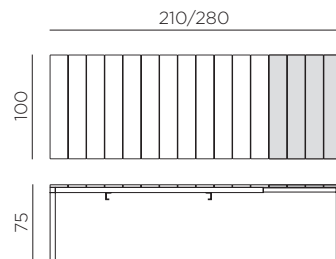

RIO ALU 210 EXT.

design Raffaello Galiotto

Ref. 488

54

peso prodotto in kg
weight of product in kg

1
0,316 m³

imballo cartonato - pz e volume in m³
carton packing - pcs and volume in cbm

12 pz

pz su pallet
pcs on pallet

prodotto da montare
assembly required

prodotto testato a norma da Catas
product tested by Catas

IT Tavolo allungabile. Materiale: struttura e piano in alluminio verniciato. Dotato di piedini regolabili. 210 - 280 x 100 x 75h cm.

FR Table extensible. Matériau: structure et plateau en aluminium vernis. Vérins de réglage. 210 - 280 x 100 x 75h cm.

ES Mesa extensible. Material: estructura y tablero en aluminio pintado. Tacos regulables. 210 - 280 x 100 x 75h cm.

EN Extensible table. Material: frame and top in coated aluminum. Adjustable height feet. 210 - 280 x 100 x 75h cm.

DE Verlängerbarer Tisch. Material: gestell und Tischplatte aus epoxiertem Aluminium. Höhenverstellbaren Füßen. 210 - 280 x 100 x 75h cm.