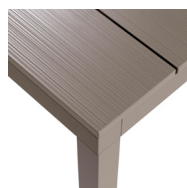

EN Extensible table. Material: frame and top in coated aluminum. Adjustable height feet. 140 - 210 x 85 x 75h cm.

DE Verlängerbarer Tisch. Material: gestell und Tischplatte aus epoxiertem Aluminium. Höhenverstellbaren Füßen. 140 - 210 x 85 x 75h cm.

PT Mesa extensível. Material: estrutura e tampo em alumínio pintado. Pés ajustáveis. 140 - 210 x 85 x 75h cm.

vern. bianco
48653.00.000

vern. antracite
48652.02.000

vern. tortora
48659.10.000

RIO 210 EXT.