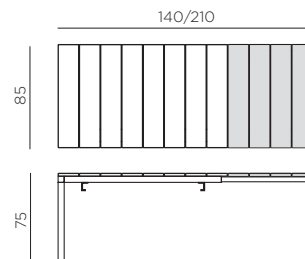

RIO ALU 140 EXT.

design Raffaello Galiotto

Ref. 486

37,1

peso prodotto in kg
weight of product in kg

1
0,223 m³

imballo cartonato - pz e volume in m³
carton packing - pcs and volume in cbm

14 pz

pz su pallet
pcs on pallet

prodotto da montare
assembly required

prodotto testato a norma da Catas
product tested by Catas

IT Tavolo allungabile. Materiale: struttura e piano in alluminio verniciato. Dotato di piedini regolabili. 140 - 210 x 85 x 75h cm.

FR Table extensible. Matériau: structure et plateau en aluminium vernis. Vérins de réglage. 140 - 210 x 85 x 75h cm.

ES Mesa extensible. Material: estructura y tablero en aluminio pintado. Tacos regulables. 140 - 210 x 85 x 75h cm.

EN Extensible table. Material: frame and top in coated aluminum. Adjustable height feet. 140 - 210 x 85 x 75h cm.

DE Verlängerbarer Tisch. Material: gestell und Tischplatte aus epoxiertem Aluminium. Höhenverstellbaren Füßen. 140 - 210 x 85 x 75h cm.

PT Mesa extensível. Material: estrutura e tampo em alumínio pintado. Pés ajustáveis. 140 - 210 x 85 x 75h cm.