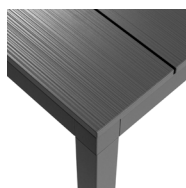

FR Table extensible. Matériau: structure et plateau en aluminium vernis. Vérins de réglage. 210 - 280 x 100 x 75h cm.

ES Mesa extensible. Material: estructura y tablero en aluminio pintado. Tacos regulables. 210 - 280 x 100 x 75h cm.

EN Extensible table. Material: frame and top in coated aluminum. Adjustable height feet. 210 - 280 x 100 x 75h cm.

DE Verlängerbarer Tisch. Material: gestell und Tischplatte aus epoxiertem Aluminium. Höhenverstellbaren Füßen. 210 - 280 x 100 x 75h cm.

PT Mesa extensível. Material: estrutura e tampo em alumínio pintado. Pés ajustáveis. 210 - 280 x 100 x 75h cm.

vern. bianco
48853.00.000

vern. antracite
48852.02.000

vern. tortora
48859.10.000

RIO ALU 140 EXT.