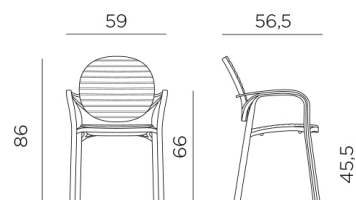

GARDENIA

design Raffaello Galiotto

Ref. 238

5,2

peso prodotto in kg
weight of product in kg

6

0,532 m³

imballo cartonato - pz e volume in m³
carton packing - pcs and volume in cbm

24 pz

pz su pallet
pcs on pallet

impilabile
stackable

prodotto testato a norma da Catas
product tested by Catas

IT Sedia con braccioli. Materiale: polipropilene trattato anti-UV e colorato in massa. Finitura opaca. Dotata di piedini antiscivolo. Resina riciclabile.