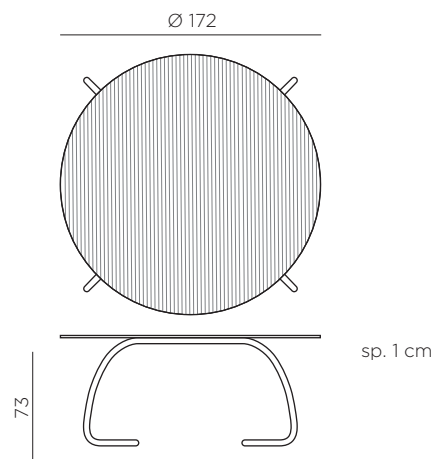

# LOTO DINNER Ø170

design Raffaello Galiotto

Ref. 444

 65,3 peso prodotto in kg / weight of product in kg

 1 1,026 m<sup>3</sup> imballo cartonato - pz e volume in m<sup>3</sup>  
carton packing - pcs and volume in cbm

 1 pz pz su pallet / pcs on pallet

**IT** Tavolo basso. Alluminio verniciato. Piano in vetro. Dotato di piedini antiscivolo. Ø 172 x 73h cm.

**FR** Table basse. Aluminium vernis. Plateau en verre. Effet mat. Avec patins anti-dérapants. Ø 172 x 73h cm.

**ES** Mesa baja. Aluminio pintado. Tablero de cristal. Efecto mate. Dotado de tapones antideslizantes. Ø 172 x 73h cm.

**EN** Side table. Coated aluminium. Tempered glass. Matt finish. With non-slip feet. Ø 172 x 73h cm.

**DE** Beistelltisch. Epoxiertem Aluminium. Tischplatte Sicherheitsglas. Matt-Effekt. Mit rutschfesten Fußkappen. Ø 172 x 73h cm.

**PT** Mesa baixa. Alumínio pintado. Con tampo em vidro. Acabamento fosco. Com pés antiderrapantes. Ø 172 x 73h cm.