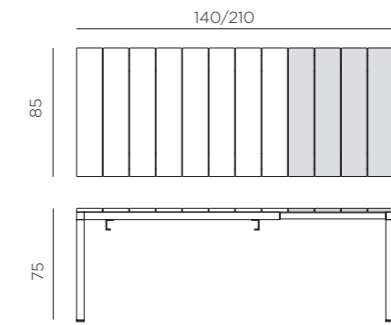

Ref. 486

RIO ALU 140 EXT.

Fabricado según normativa UNI EN 581/1/3. Advertencia: riesgo de pellizcarse al realizar el montaje. Nardi declina toda responsabilidad por daños a personas y/o cosas, o al producto en sí, causados por un uso inadecuado del producto.

PT Mesa extensível.

RIO 140 EXT. 140-210 x 85 x 76h cm.
Material: tampo DurelTOP em polipropileno com tratamento anti-UV colorido na totalidade. Pernas em alumínio pintado. Acabamento fosco. Resina reciclável.

RIO ALU 140 EXT. 140-210 x 85 x 75h cm.

Material: estrutura e tampo em alumínio pintado.

Pés ajustáveis. Instruções de utilização: deve permanecer em solo estável e plano. Limpar com detergente suave e passar com água. Não utilizar a lavadora de alta pressão. Utilização: coletividade. Requer montagem. Fabricado em Italia. Produto conforme norma UNI EN 581/1/3. Aviso importante: perigo de corte e entalamento durante a instalação. A Nardi declina qualquer responsabilidade por danos a pessoas e/ou coisas, ou ao próprio produto, causados pelo uso indevido do produto.

For recycling information www.nardioutdoor.com/packaging

IMPORTANTE, CONSERVARE PER FUTURI RIFERIMENTI: LEGGERE ATTENTAMENTE. • IMPORTANT, RETAIN FOR FUTURE REFERENCE: READ CAREFULLY. • IMPORTANT-À CONSERVER POUR DE FUTURS BESOINS DE RÉFÉRENCE: À LIRE SOIGNEUSEMENT. • WICHTIG BITTE AUFMERKSAM DURCHLESEN UND GUT AUFBEWAHREN. • IMPORTANTE GUARDAR PARA FUTURAS CONSULTAS: LEER ATENTAMENTE. • IMPORTANTE CONSERVE PARA FUTURAS REFERÊNCIAS: LEIA ATENTAMENTE.