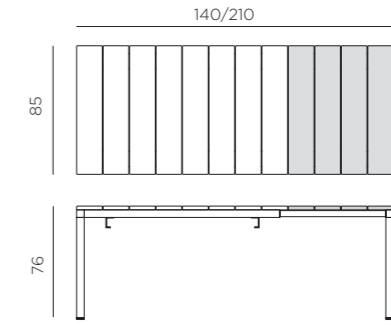

Ref. 483

RIO 140 EXT.