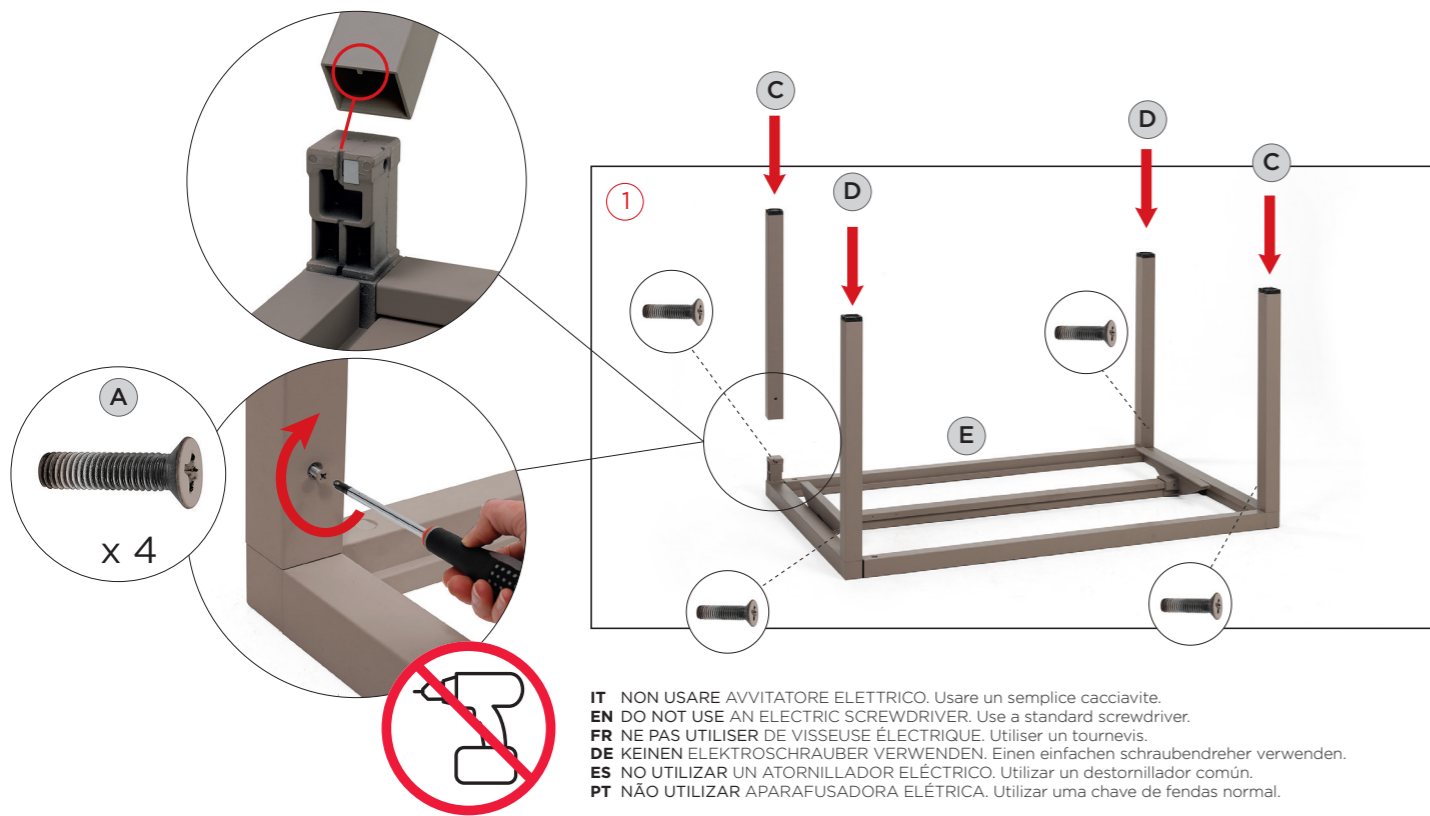

COMPONENTI, COMPONENTS, COMPOSANTS, KOMPONENTEN, COMPONENTES, COMPONENTES.

	A	B	C	D	E	F	G
	M6 x 25	M4 x 12	DX	SX			
pcs	4	2	2	2	1	1	2

ASSEMBLAGGIO, ASSEMBLY, ASSEMBLAGE, MONTAGE, ENSAMBLAR, MONTAGEM.

6