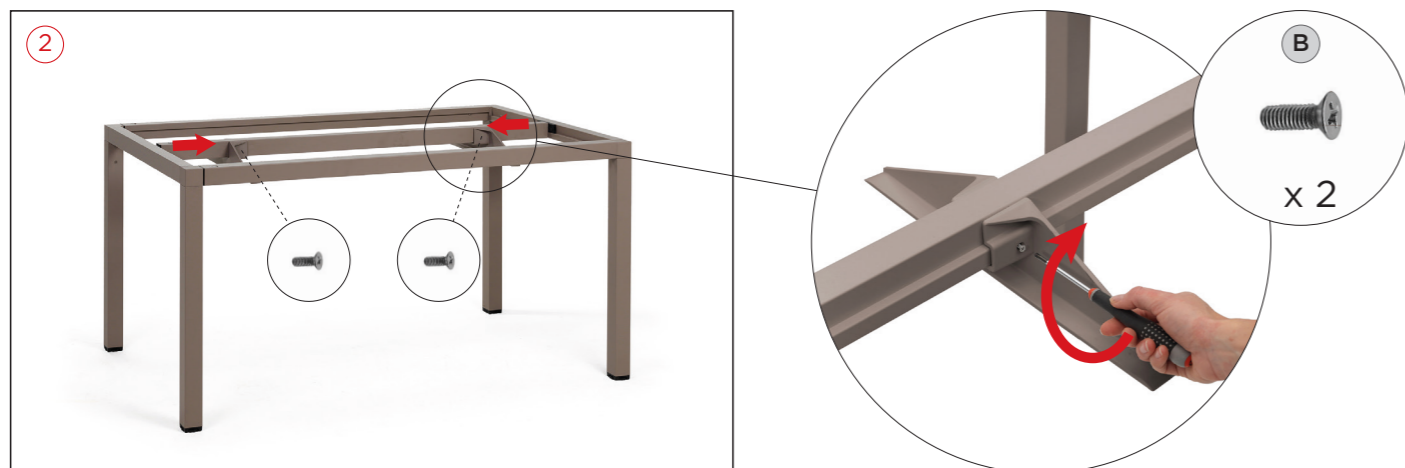

COMPONENTI, COMPONENTS, COMPOSANTS, KOMPONENTEN, COMPONENTES, COMPONENTES.

	A	B	C	D	E	F	G
	M6 x 25	M4 x 12	DX	SX			
pcs	4	2	2	2	1	1	2

ASSEMBLAGGIO, ASSEMBLY, ASSEMBLAGE, MONTAGE, ENSAMBLAR, MONTAGEM.

6