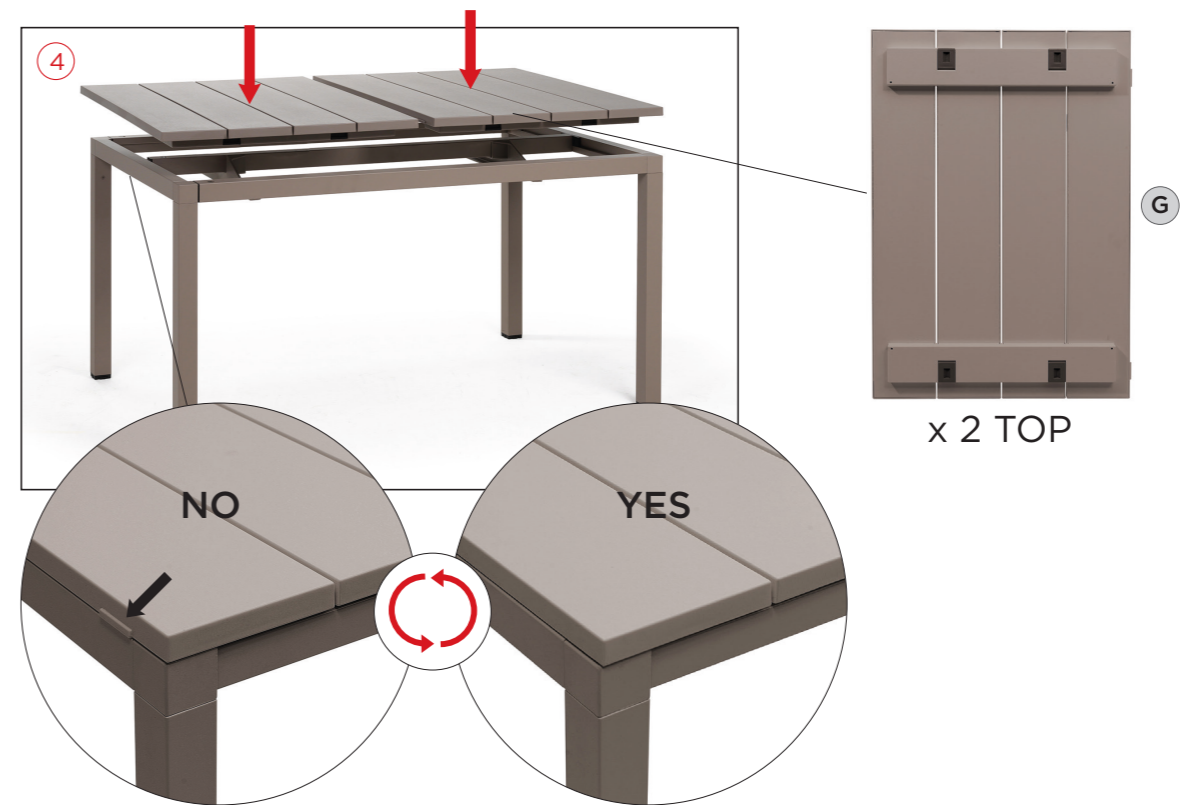

COMPONENTI, COMPONENTS, COMPOSANTS, KOMPONENTEN, COMPONENTES, COMPONENTES.

	A	B	C	D	E	F	G
	M6 x 25	M4 x 12	DX	SX			
pcs	4	2	2	2	1	1	2

ASSEMBLAGGIO, ASSEMBLY, ASSEMBLAGE, MONTAGE, ENSAMBLAR, MONTAGEM.

6