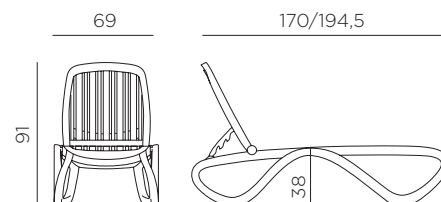

TROPICO

design Raffaello Galiotto

Ref. 413

-  15,1 peso prodotto in kg
weight of product in kg
-  18 3,102 m³ imballo con film - pz e volume in m³
shrink-wrapped packing - pcs and volume in cbm
-  18 pz pz su pallet
pcs on pallet
-  CATAS prodotto testato a norma da Catas
product tested by Catas
-  impilabile
stackable
-  schienale reclinabile in 4 posizioni
back reclining in 4 positions
-  dotato di rotelline e piedini antiscivolo
with small wheels and non-slip feet