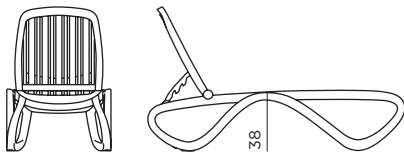

BIANCO
40413.00.000

TORTORA
40413.10.000

NARDI

YOUR OUTDOOR LIVING

TROPICO

design Raffaello Galiotto

170/194,5 x 69 x h91 cm

IT Lettino prendisole senza braccioli. Struttura tubolare in polipropilene trattato anti-uv e colorato in massa. Schienale reclinabile in 4 posizioni. Dotato di rotelline e piedini antiscivolo. Impilabile. Cuscino disponibile su ordinazione. Istruzioni d'uso: posizionare in modo stabile su un suolo piano. Pulire con detergenti non aggressivi e sciacquare con acqua. Tipo di utilizzo: collettività. Prodotto in Italia. Resina riciclabile. Prodotto a norma UNI EN 581/1/2. **EN** Sunlounger without arms. Tubular frame in polypropylene with UV additives and is uniformly coloured. Back reclining in 4 positions. With small wheels and non-slip feet. Stackable. Cushion available to order. Instructions for use: place on a flat level area. Wash with mild soap and rinse with water. Typical uses: group gatherings. Made in Italy. Recyclable resin. Product conforms to UNI EN 581/1/2. **FR** Bain de soleil sans accoudoirs. Structure tubulaire en polypropylène traité anti-UV et coloré dans la masse. Dossier réglable en 4 positions. Avec roulettes intégrées et patins anti-dérapants. Empilable. Coussin disponible sur commande. Instructions d'utilisation: positionner de manière stable sur un sol plan. Nettoyer le produit avec détergent non agressif et rincer avec de l'eau. Type d'utilisation: collectivité. Fabriqué en Italie. Résine recyclable. Produit conforme à la norme UNI EN 581/1/2. **DE** Sonnenliege ohne Armlehnen. Rohrstruktur aus UV-beständigem Polypropylen, voll durchgefärbt. Rückenlehne 4-fach verstellbar. Mit Rädern und rutschfesten Fußkappen ausgestattet. Stapelbar. Kissen mit Auftrag verfügbar. Gebrauchseanleitung: Einsatz auf ebenem Untergrund. Reinigung mit neutralem Reinigungsmittel und mit Wasser nachspülen. Nutzung: Gewerblich. Hergestellt in Italien. Recyclebarer Kunststoff. Produkt entspricht der norm UNI EN 581/1/2. **ES** Tumbona sin brazos. Estructura tubular en polipropileno tratado anti-UV y teñido en masa. Respaldo reclinable en 4 posiciones. Con ruedecillas y tapones antideslizantes. Apilable. Cojín disponible sobre pedido. Instrucciones de uso: colocar en una superficie plana y estable. Limpiar el producto con detergente suave, aclarándolo posteriormente con agua. Tipo de uso: colectividades. Fabricado en Italia. Resina reciclable. Fabricado según normativa UNI EN 581/1/2. **PT** Espreguadeira sem braços. Estrutura tubular em polipropileno com tratamento anti-UV colorido na totalidade. Encosto reclinável em 4 posições. Com rodízio e pés antiderrapantes. Empilhável. Almofada disponível sob encomenda. Instruções de utilização: deve permanecer em solo estável e plano. Limpar com detergente suave e passar com água. Utilização: coletividade. Fabricado em Italia. Resina reciclável. Produto conforme norma UNI EN 581/1/2.