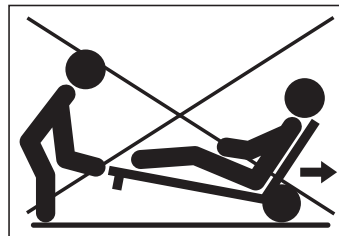

BIANCO
40413.00.000

TORTORA
40413.10.000

NARDI

YOUR OUTDOOR LIVING

TROPICO

design Raffaello Galiotto

170/194,5 x 69 x h91 cm

IT Lettino prendisole senza braccioli. Struttura tubolare in polipropilene trattato anti-uv e colorato in massa. Schienale reclinabile in 4 posizioni. Dotato di rotelline e piedini antiscivolo. Impilabile. Cuscino disponibile su ordinazione. Istruzioni d'uso: posizionare in modo stabile su un suolo piano. Pulire con detergenti non aggressivi e sciacquare con acqua. Tipo di utilizzo: collettività. Prodotto in Italia. Resina riciclabile. Prodotto a norma UNI EN 581/1/2. **EN** Sunlounger without arms. Tubular frame in polypropylene with UV additives and is uniformly coloured. Back reclining in 4 positions. With small wheels and non-slip feet. Stackable. Cushion available to order. Instructions for use: place on a flat level area. Wash with mild soap and rinse with water. Typical uses: group gatherings. Made in Italy. Recyclable resin. Product conforms to UNI EN 581/1/2. **FR** Bain de soleil sans accoudoirs. Structure tubulaire en polypropylène traité anti-UV et coloré dans la masse. Dossier réglable en 4 positions. Avec roulettes intégrées et patins anti-dérapants. Empilable. Coussin disponible sur commande. Instructions d'utilisation: positionner de manière stable sur un sol plan. Nettoyer le produit avec détergent non agressif et rincer avec de l'eau. Type d'utilisation: collectivité. Fabriqué en Italie. Résine recyclable. Produit conforme à la norme UNI EN 581/1/2. **DE** Sonnenliege ohne Armlehnen. Rohrstruktur aus UV-beständigem Polypropylen, voll durchgefärbt. Rückenlehne 4-fach verstellbar. Mit Rädern und rutschfesten Fußkappen ausgestattet. Stapelbar. Kissen mit Auftrag verfügbar. Gebrauchseanleitung: Einsatz auf ebenem Untergrund. Reinigung mit neutralem Reinigungsmittel und mit Wasser nachspülen. Nutzung: Gewerblich. Hergestellt in Italien. Recyclebarer Kunststoff. Produkt entspricht der norm UNI EN 581/1/2. **ES** Tumbona sin brazos. Estructura tubular en polipropileno tratado anti-UV y teñido en masa. Respaldo reclinable en 4 posiciones. Con ruedecillas y tapones antideslizantes. Apilable. Cojín disponible sobre pedido. Instrucciones de uso: colocar en una superficie plana y estable. Limpiar el producto con detergente suave, aclarándolo posteriormente con agua. Tipo de uso: colectividades. Fabricado en Italia. Resina reciclable. Fabricado según normativa UNI EN 581/1/2. **PT** Espreguadeira sem braços. Estrutura tubular em polipropileno com tratamento anti-UV colorido na totalidade. Encosto reclinável em 4 posições. Com rodízio e pés antiderrapantes. Empilhável. Almofada disponível sob encomenda. Instruções de utilização: deve permanecer em solo estável e plano. Limpar com detergente suave e passar com água. Utilização: coletividade. Fabricado em Italia. Resina reciclável. Produto conforme norma UNI EN 581/1/2.