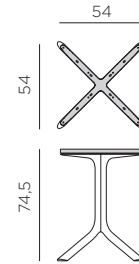

ES Base para mesa con cruceta fija. Material: polipropileno fiberglass tratado anti-UV y teñido en masa. Tacos Regulables y adaptador para tableros: medida Ø80 - 70x70 - 80x80 cm. Instrucciones de uso: colocar en una superficie plana y estable. Limpiar el producto con detergente suave, aclarándolo posteriormente con agua. El producto no debe ser sumergido en agua. La base tiene un componente metálico en su interior. La garantía es válida solo si la base se utiliza con los tableros de la colección Nardi. Advertencia: riesgo de pellizcarse al realizar el montaje. Tipo de uso: colectividad. Producto de ensamblar. Fabricado en Italia. Resina reciclable. Fabricado según normativa UNI EN 581/1/3.

PT Base para mesa com flange fixa. Material: polipropileno fiberglass com tratamento anti-UV colorido na totalidade. Pés ajustáveis e adaptador para tampo: medir Ø80 - 70x70 - 80x80 cm. Instruções de utilização: deve permanecer em solo estável e plano. Limpar com detergente suave e passar com água. O produto não deve ser imerso em água. A base tem um componente de metal dentro. A garantia só é válida se a base for utilizada com os tampo da coleção Nardi. Aviso importante: perigo de corte e entalamento durante a instalação. Utilização: colectividade. Requer montagem. Fabricado em Italia. Resina reciclável. Produto conforme norma UNI EN 581/1/3.

Ref. 088

Componenti, components, composants, komponenten, componentes, componentes.

	A	B	C	D	E
	A2 4,5x50	M6x30			
pcs	4	8	1	1	1

For recycling information www.nardioutdoor.com/packaging

IMPORTANTE, CONSERVARE PER FUTURI RIFERIMENTI: LEGGERE ATTENTAMENTE. • IMPORTANT, RETAIN FOR FUTURE REFERENCE: READ CAREFULLY. • IMPORTANT-À CONSERVER POUR DE FUTURS BESOINS DE RÉFÉRENCE: À LIRE SOIGNEUSEMENT. • WICHTIG BITTE AUFMERKSAM DURCHLESEN UND GUT AUFBEWAHREN. • IMPORTANTE GUARDAR PARA FUTURAS CONSULTAS: LEER ATENTAMENTE. • IMPORTANTE CONSERVE PARA FUTURAS REFERÊNCIAS: LEIA ATENTAMENTE.