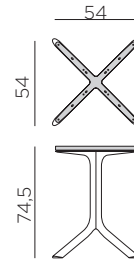

# BASE CLIP

design Raffaello Galiotto

**Ref. 088**

8,1

peso prodotto in kg  
weight of product in kg

1  
0,106 m<sup>3</sup>

imballo cartonato - pz e volume in m<sup>3</sup>  
carton packing - pcs and volume in cbm

16 pz

pz su pallet  
pcs on pallet

prodotto da montare  
assembly required

prodotto testato a norma da Catas  
product tested by Catas

**IT** Base per tavolo fisso. Materiale: polipropilene fiberglass. Dotata di piedini regolabili e di adattatore per piani: misure Ø 80 - 70 x 70 - 80 x 80 cm. Resina riciclabile.

**EN** Base for table with fixed top. Material: fiberglass polypropylene. Adjustable height feet and table tops adapter: dimensions Ø 80 - 70 x 70 - 80 x 80 cm. Recyclable resin.

**FR** Piétement pour table fixe. Matériau: polypropylène fiberglass. Vérins de réglage et croix de fixation pour plateaux: dimensions Ø 80 - 70 x 70 - 80 x 80 cm. Résine recyclable.

**DE** Tischgestell feststehend. Material: Fiberglass-Polypropylen. Höhenverstellbaren Füßen und Adapter für Tischplatten: im Format Ø 80 - 70 x 70 - 80 x 80 cm. Recyclebarer Kunststoff.

**ES** Base para mesa con cruceta fija. Material: polipropileno fiberglass. Tacos Regulables y adaptador para tableros: medida Ø 80 - 70 x 70 - 80 x 80 cm. Resina reciclable.