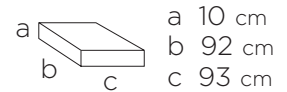

ES Mesa apilable. Tablero DurelTOP en polipropileno tratado anti UV y teñido en masa. Patas en aluminio pintado. Efecto mate. Tacos regulables. 90 x 90 x 75h cm. Instrucciones de uso: colocar en una superficie plana y estable. Limpiar el producto con detergente suave, aclarandolo posteriormente con agua. Advertencia: riesgo de pellizcarse al realizar el montaje. Tipo de uso: colectividades. Producto de ensamblar. Fabricado en Italia. Resina reciclable. Fabricado según normativa UNI EN 581/1/3.

PT Mesa empilhável. Tampo DurelTOP em polipropileno com tratamento anti-UV colorido na totalidade. Pernas em alumínio pintado. Acabamento fosco. Pés ajustáveis. 90 x 90 x 75h cm. Instruções de utilização: deve permanecer em solo estável e plano. Limpar com detergente suave e passar com água. Aviso importante: perigo de corte e entalamento durante a instalação. Utilização: coletividade. Requer montagem. Fabricado em Italia. Resina reciclável. Produto conforme norma UNI EN 581/1/3.

Ref. 420

a 10 cm
b 92 cm
c 93 cm

Kg 12,2

Assemblaggio, assembly, assemblage, montage, ensamblar, montagem.

①