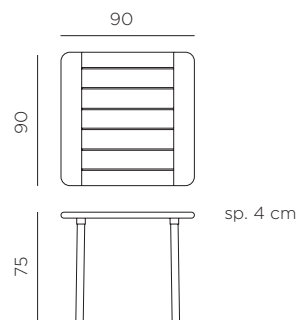

MAESTRALE 90

design Raffaello Galiotto

Ref. 420

-  12 peso prodotto in kg
weight of product in kg
-  1 0,081 m³ imballo con film - pz e volume in m³
shrink-wrapped packing - pcs and volume in cbm
-  24 pz pz su pallet
pcs on pallet
-  prodotto da montare
assembly required
-  prodotto testato a norma da Catas
product tested by Catas

IT Tavolo impilabile. 90 x 90 x 75h cm. Materiale: piano DurelTOP in polipropilene trattato anti-UV, colorato in massa. Gambe in alluminio verniciato. Finitura opaca. Dotato di piedini regolabili. Resina riciclabile.

EN Stackable table. 90 x 90 x 75h cm. Material: top DurelTOP in polypropylene with UV additives and uniformly coloured. Legs in coated aluminum. Matt finish. Adjustable height feet. Recyclable resin.

FR Table empilable. 90 x 90 x 75h cm. Matériau: plateau DurelTOP en polypropylène traité anti-UV et coloré dans la masse. Pieds en aluminium vernis. Effet mat. Vérins de réglages. Résine recyclable.

DE Stapelbarer Tisch. 90 x 90 x 75h cm. Material: DurelTOP Tischplatte aus UV-beständigem Polypropylen, voll durchgefärbt. Beine aus epoxiertem Aluminium. Matt-Effekt. Höhenverstellbaren Füßen. Recyclebarer Kunststoff.