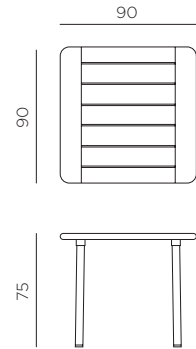

ES Mesa apilable. Tablero DurelTOP en polipropileno tratado anti UV y teñido en masa. Patas en aluminio pintado. Efecto mate. Tacos regulables. 90 x 90 x 75h cm. Instrucciones de uso: colocar en una superficie plana y estable. Limpiar el producto con detergente suave, aclarandolo posteriormente con agua. Advertencia: riesgo de pellizcarse al realizar el montaje. Tipo de uso: colectividades. Producto de ensamblar. Fabricado en Italia. Resina reciclable. Fabricado según normativa UNI EN 581/1/3.

PT Mesa empilhável. Tampo DurelTOP em polipropileno com tratamento anti-UV colorido na totalidade. Pernas em alumínio pintado. Acabamento fosco. Pés ajustáveis. 90 x 90 x 75h cm. Instruções de utilização: deve permanecer em solo estável e plano. Limpar com detergente suave e passar com água. Aviso importante: perigo de corte e entalamento durante a instalação. Utilização: coletividade. Requer montagem. Fabricado em Italia. Resina reciclável. Produto conforme norma UNI EN 581/1/3.

Ref. 420

a 10 cm
b 92 cm
c 93 cm

Kg 12,2

Assemblaggio, assembly, assemblage, montage, ensamblar, montagem.

①