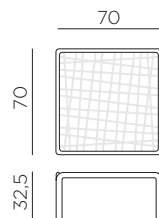

KOMODO TAVOLINO

design Raffaello Galiotto

Ref. 378

6,7

peso prodotto in kg
weight of product in kg

1
0,181 m³

imballo cartonato - pz e volume in m³
carton packing - pcs and volume in cbm

12 pz

pz su pallet
pcs on pallet

prodotto testato a norma da Catas
product tested by Catas

IT Tavolo basso. Materiale: polipropilene fiberglass trattato anti-UV e colorato in massa. Finitura opaca. Dotato di piedini antiscivolo. Resina riciclabile.