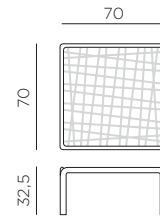

DE Beistelltisch. Material: UV-beständigem fiberglass-Polypropylen, voll durchgefärbt. Matt-Effekt. Mit rutschfesten Fußkappen. Gebrauchseinführung: Einsatz auf ebenem Untergrund. Reinigung mit neutralem Reinigungsmittel und mit Wasser nachspülen. Nutzung: Gewerblich. Hergestellt in Italien. Recyclebarer Kunststoff. Produkt entspricht der norm UNI EN 581/1/3.

ES Mesa baja. Material: polipropileno fiberglass tratado anti-UV y teñido en masa. Efecto mate. Con tapones antideslizantes. Instrucciones de uso: colocar en una superficie plana y estable. Limpiar el producto con detergente suave, aclarándolo posteriormente con agua. Tipo de uso: colectividades. Fabricado en Italia. Resina reciclable. Fabricado según normativa UNI EN 581/1/3.

PT Mesa baixa. Material: polipropileno fiberglass com tratamento anti-UV colorido na totalidade. Acabamento fosco. Com pés antiderrapantes. Instruções de utilização: deve permanecer em solo estável e plano. Limpar com detergente suave e passar com água. Utilização: colectividade. Fabricado em Itália. Resina reciclável. Produto conforme norma UNI EN 581/1/3.

Ref. 378

IMPORTANTE, CONSERVARE PER FUTURI RIFERIMENTI; LEGGERE ATTENTAMENTE. • IMPORTANT, RETAIN FOR FUTURE REFERENCE: READ CAREFULLY. • IMPORTANT-À CONSERVER POUR DE FUTURS BESOINS DE RÉFÉRENCE: À LIRE SOIGNEUSEMENT. • WICHTIG BITTE AUFMERKSAM DURCHLESEN UND GUT AUFBEWAHREN. • IMPORTANTE GUARDAR PARA FUTURAS CONSULTAS: LEER ATENTAMENTE. • IMPORTANTE CONSERVE PARA FUTURAS REFERÊNCIAS: LEIA ATENTAMENTE.