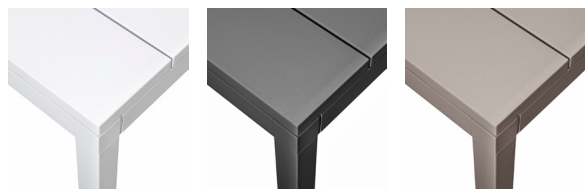

IT Tavolo allungabile. Piano DurelTOP in polipropilene trattato anti-UV, colorato in massa. Gambe in alluminio verniciato. Finitura opaca. Dotato di piedini regolabili. 210 - 280 x 100 x 76h cm. Resina riciclabile.

EN Extensible table. Top DurelTOP in polypropylene with UV additives and uniformly coloured. Legs in coated aluminum. Matt finish. Adjustable height feet. 210 - 280 x 100 x 76h cm. Recyclable resin.

FR Table extensible. Plateau DurelTOP en polypropylène traité anti-UV et coloré dans la masse. Pieds en aluminium vernis. Effet mat. Vêrins de réglage. 210 - 280 x 100 x 76h cm. Résine recyclable.

DE Verlängerbarer Tisch. DurelTOP Tischplatte aus UV-beständigem Polypropylen, voll durchgefärbt. Beine aus epoxiertem Aluminium. Matt-Effekt. Höhenverstellbaren Füßen. 210 - 280 x 100 x 76h cm. Recyclebarer Kunststoff.

ES Mesa extensible. Tablero DurelTOP en polipropileno tratado anti UV y teñido en masa. Patas en aluminio pintado. Efecto mate. Tacos regulables. 210 - 280 x 100 x 76h cm. Resina reciclable.

PT Mesa extensível. Tampo DurelTOP em polipropileno com tratamento anti-UV colorido na totalidade. Pernas em alumínio pintado. Acabamento fosco. Pés ajustáveis. 210 - 280 x 100 x 76h cm. Resina reciclável.