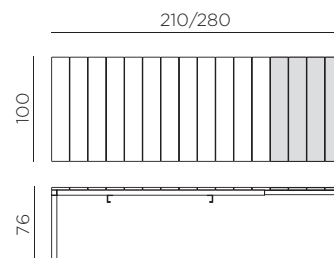

RIO 210 EXT.

design Raffaello Galiotto

Ref. 482

-  49 peso prodotto in kg
weight of product in kg
-  1 imballo cartonato - pz e volume in m³
0,316 m³ carton packing - pcs and volume in cbm
-  12 pz pz su pallet
pcs on pallet
-  prodotto da montare
assembly required
- TESTED** prodotto testato a norma
product tested

IT Tavolo allungabile. Piano DurelTOP in polipropilene trattato anti-UV, colorato in massa. Gambe in alluminio verniciato. Finitura opaca. Dotato di piedini regolabili. 210 - 280 x 100 x 76h cm. Resina riciclabile.

EN Extensible table. Top DurelTOP in polypropylene with UV additives and uniformly coloured. Legs in coated aluminum. Matt finish. Adjustable height feet. 210 - 280 x 100 x 76h cm. Recyclable resin.

FR Table extensible. Plateau DurelTOP en polypropylène traité anti-UV et coloré dans la masse. Pieds en aluminium vernis. Effet mat. Vêrins de réglage. 210 - 280 x 100 x 76h cm. Résine recyclable.

DE Verlängerbarer Tisch. DurelTOP Tischplatte aus UV-beständigem Polypropylen, voll durchgefärbt. Beine aus epoxiertem Aluminium. Matt-Effekt. Höhenverstellbaren Füßen. 210 - 280 x 100 x 76h cm. Recyclebarer Kunststoff.