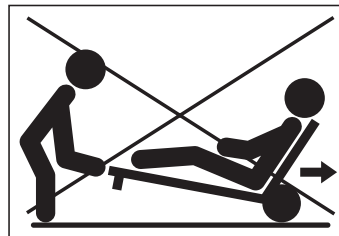

NARDI

YOUR OUTDOOR LIVING

ALFA

design Raffaello Galiotto

170/194,5 x 71 x h85 cm

IT Lettino prendisole con braccioli. Struttura tubolare in polipropilene trattato anti-uv e colorato in massa. Interno in tessuto sintetico traspirante e ricambiabile. Schienale reclinabile in 4 posizioni. Dotato di rotelline e piedini antiscivolo. Impilabile. Istruzioni d'uso: posizionare in modo stabile su un suolo piano. Pulire con detergenti non aggressivi e sciacquare con acqua. Tipo di utilizzo: collettività. Prodotto in Italia. Resina riciclabile. Prodotto a norma UNI EN 581/1/2. **EN** Sunloungers with arms. Tubular frame in polypropylene with UV additives and is uniformly coloured. Cover in breathable and replaceable synthetic fabric. Back reclining in 4 positions. With small wheels and non-slip feet. Stackable. Instructions for use: place on a flat level area. Wash with mild soap and rinse with water. Typical uses: group gatherings. Made in Italy. Recyclable resin. Product conforms to UNI EN 581/1/2. **FR** Bain de soleil avec accoudoirs. Structure tubulaire en polypropylène traité anti-UV et coloré dans la masse. Toile en tissu synthétique aéré et remplaçable. Dossier réglable en 4 positions. Avec roulettes intégrées et patins anti-dérapants. Empilable. Instructions d'utilisation: positionner de manière stable sur un sol plan. Nettoyer le produit avec détergent non agressif et rincer avec de l'eau. Type d'utilisation: collectivité. Fabriqué en Italie. Résine recyclable. Produit conforme à la norme UNI EN 581/1/2. **DE** Sonnenliege mit Armlehnen. Rohrstruktur aus UV-beständigem Polypropylen, voll durchgefärbt. Bezug aus atmungsaktivem und auswechselbarem Synthetikgewebe. Rückenlehne 4-fach verstellbar. Mit Rädern und rutschfesten Fußkappen ausgestattet. Stapelbar. Gebrauchseinleitung: Einsatz auf ebenem Untergrund. Reinigung mit neutralem Reinigungsmittel und mit Wasser nachspülen. Nutzung: Gewerblich. Hergestellt in Italien. Recyclebarer Kunststoff. Produkt entspricht der norm UNI EN 581/1/2. **ES** Tumbona con brazos. Estructura tubular en polipropileno tratado anti-UV y teñido en masa. Interior en tejido sintético transpirable y recambiable. Respaldo reclinable en 4 posiciones. Con ruedecillas y tapones antideslizantes. Apilable. Instrucciones de uso: colocar en una superficie plana y estable. Limpiar el producto con detergente suave, aclarandolo posteriormente con agua. Tipo de uso: colectividad. Fabricado en Italia. Resina reciclable. Fabricado según normativa UNI EN 581/1/2. **PT** Espreguadeira com braços. Estrutura tubular em polipropileno com tratamento anti-UV colorido na totalidade. Assento e encosto em tela sintética respirável e substituível. Encosto reclinável em 4 posições. Com rodízio e pés antiderrapantes. Empilhável. Instruções de utilização: deve permanecer em solo estável e plano. Limpar com detergente suave e passar com água. Utilização: colectividade. Fabricado em Italia. Resina reciclável. Produto conforme norma UNI EN 581/1/2.